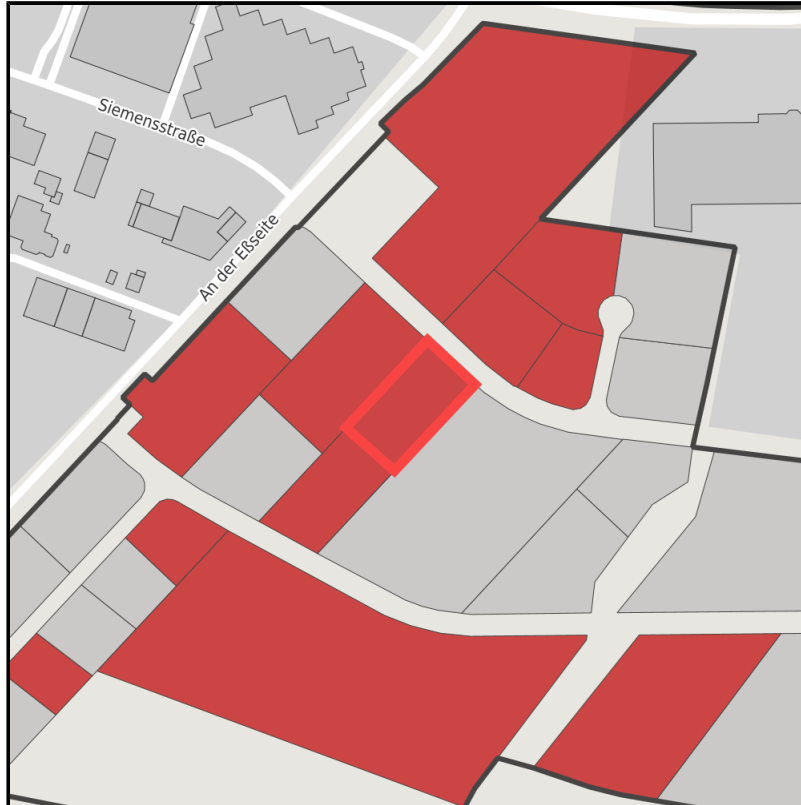

EXPOSÉ

Östlich der Eßseite

Ort: Gronau (Westf.)

Regional overview

Municipal overview

Detail view

Parcel

Area size	3,000 m ²
Availability	Immediately available area
Divisible	No
24h operation	No

Details on commercial zone

Area type	GE
-----------	----

Links

<https://muensterland.blis-online.eu>

EXPOSÉ

Östlich der Eßseite

Ort: Gronau (Westf.)

Transport infrastructure