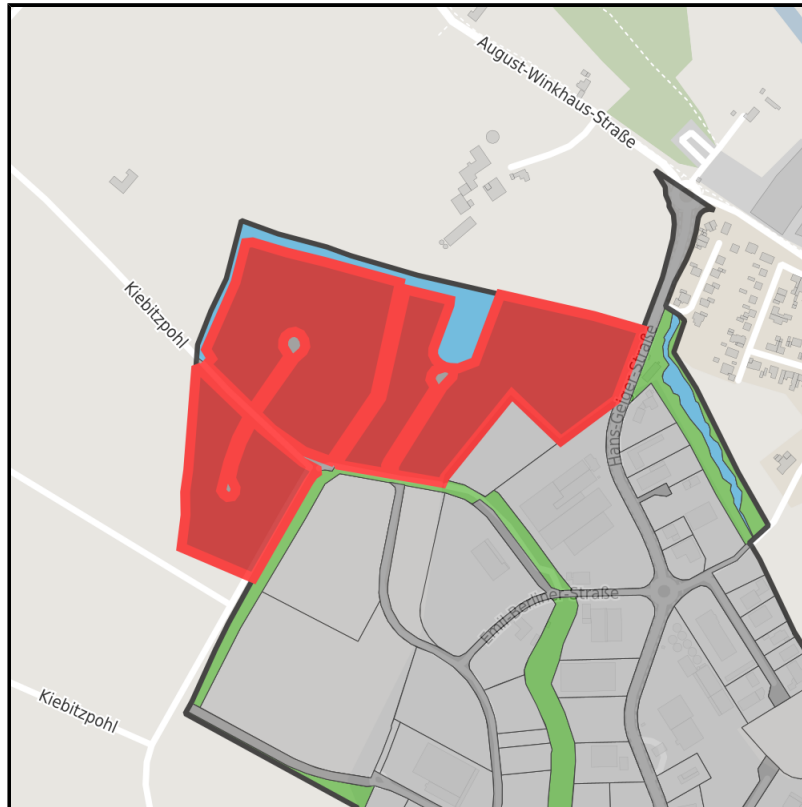

EXPOSÉ

Gewerbepark Kiebitzpohl & Kiebitzpohl-West & Kiebitzpohl-Nord der Stadt

Telgte

Ort: Telgte

www.germansite.de

Regional overview

Municipal overview

Detail view

Parcel

| | |
|---------------|----------------------------|
| Area size | 108,000 m ² |
| Availability | Immediately available area |
| Divisible | Yes |
| 24h operation | No |

Details on commercial zone

Business park Kiebitzpohl & Kiebitzpohl-West & Kiebitzpohl-North

EXPOSÉ

Gewerbepark Kiebitzpohl & Kiebitzpohl-West & Kiebitzpohl-Nord der Stadt

Telgte

Ort: Telgte

www.germansite.de

Industrial

tax 428.00 %