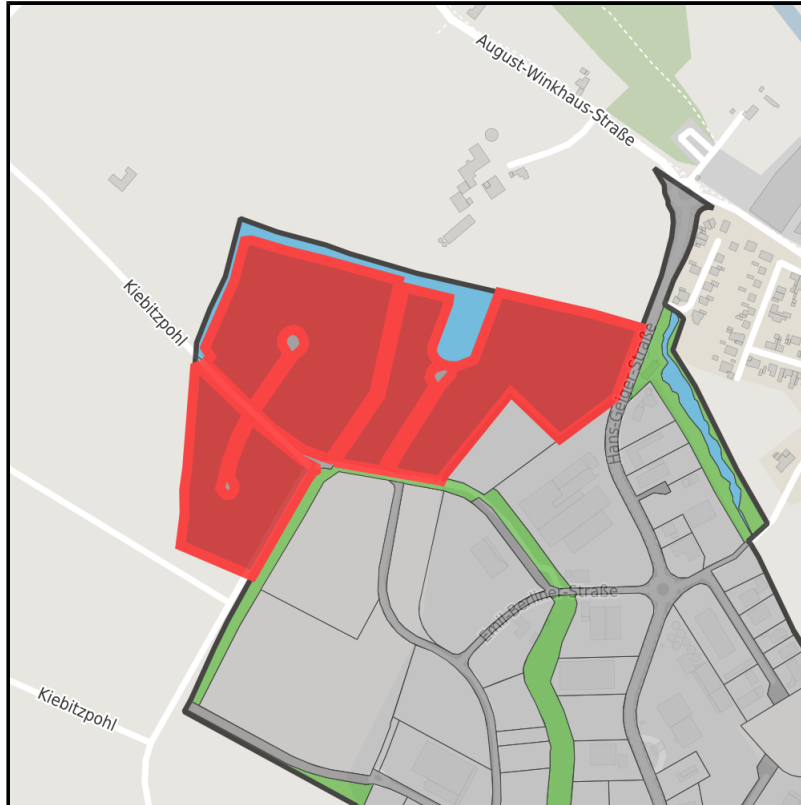

### Gewerbepark Kiebitzpohl & Kiebitzpohl-West & Kiebitzpohl-Nord der Stadt

Telgte

Ort: Telgte

[www.germansite.de](http://www.germansite.de)

Regional overview

Municipal overview

Detail view

### Parcel

Area size	108,000 m <sup>2</sup>
Availability	Immediately available area
Divisible	Yes
24h operation	No