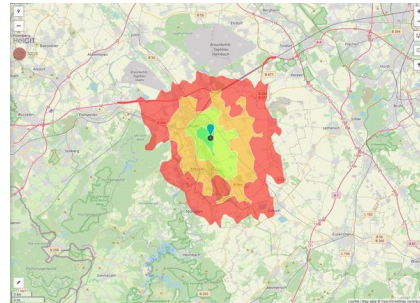

### Brainergy-Park

Ort: Jülich

### Details on commercial zone

Industrial tax multiplier

513.00 %

Area type

GE

### Links

<https://www.gistra.de>

BPJ-Flug in die Zukunft

Erreichbarkeit in 20 Minuten: 176.000 Einwohner