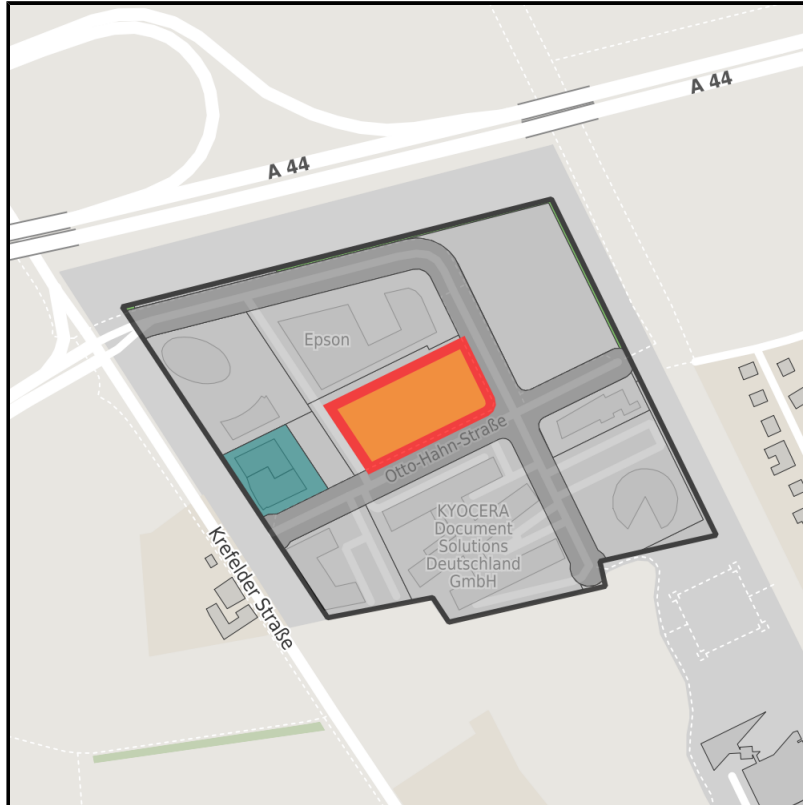

EXPOSÉ

Mollsfeld Nord

Ort: Meerbusch

Regional overview

Municipal overview

Detail view

EXPOSÉ

Mollsfeld Nord

Ort: Meerbusch

Parcel

Area size	4,320 m ²
Price	115.00 €/m ²
Availability	Available area within short term (< 2 years)
Area designation	Commercial zone
Divisible	No
24h operation	No

mollsfeld_Luft 1.jpg

Details on commercial zone

Area type GE

Links

<https://niederrhein.blis-online.eu>

Übersichtsplan_Gewerbegebiete

EXPOSÉ

Mollsfeld Nord

Ort: Meerbusch

Transport infrastructure