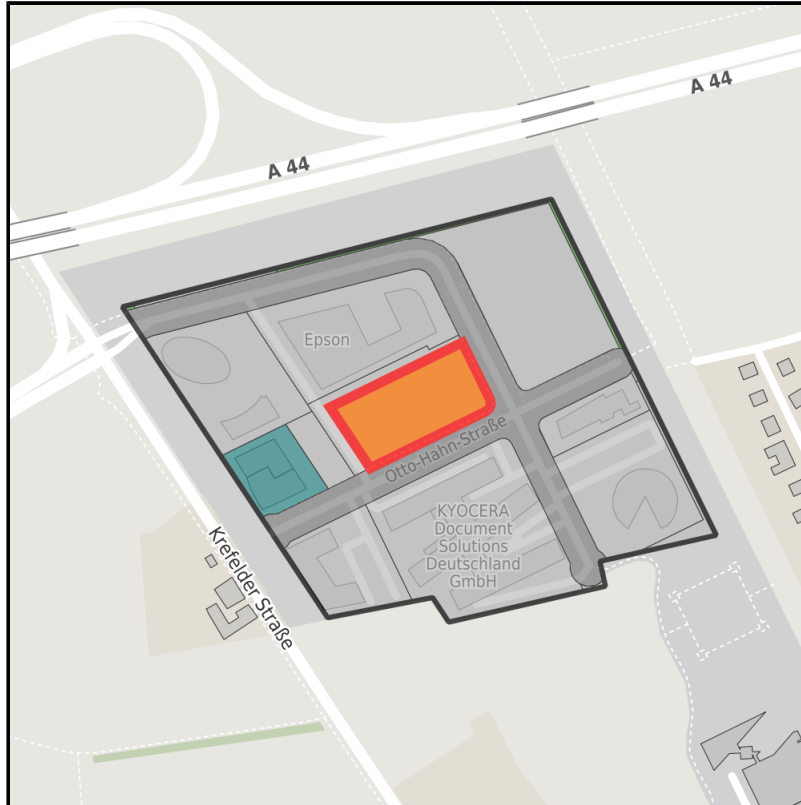

EXPOSÉ

Mollsfeld Nord

Ort: Meerbusch

Regional overview

Municipal overview

Detail view

EXPOSÉ

Mollsfeld Nord

Ort: Meerbusch

Parcel

Area size	4,320 m ²
Price	115.00 €/m ²
Availability	Available area within short term (< 2 years)
Area designation	Commercial zone
Divisible	No
24h operation	No

mollsfeld_Luft 1.jpg

Details on commercial zone

Area type GE

Links

<https://niederrhein.blis-online.eu>

Übersichtsplan_Gewerbegebiete

EXPOSÉ

Mollsfeld Nord

Ort: Meerbusch

Transport infrastructure