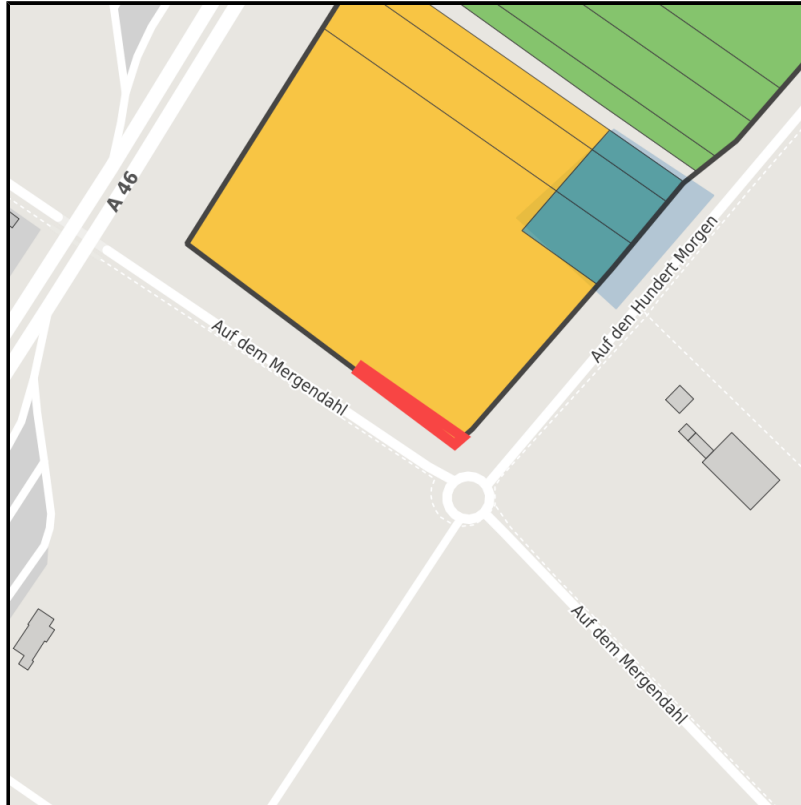

## Auf den Hundert Morgen

Ort: Grevenbroich

Regional overview

Municipal overview

Detail view

### Parcel

Area size	368 m <sup>2</sup>
Availability	Available area within medium term (2-5 years)
Divisible	No
24h operation	No

## EXPOSÉ

**Auf den Hundert Morgen**

**Ort: Grevenbroich**