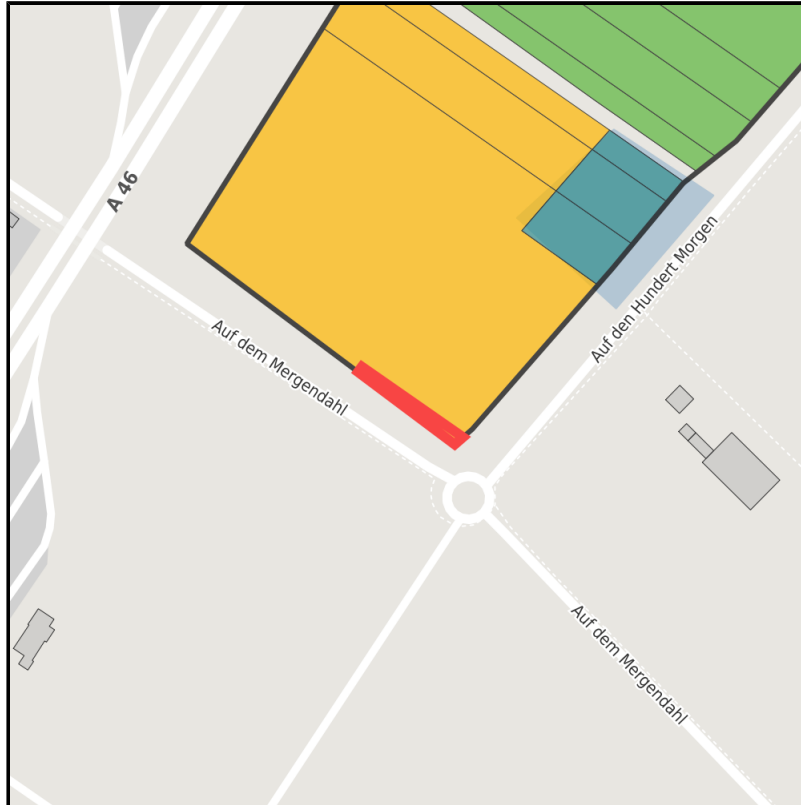

EXPOSÉ

Auf den Hundert Morgen

Ort: Grevenbroich

Regional overview

Municipal overview

Detail view

Parcel

Area size	368 m ²
Availability	Available area within medium term (2-5 years)
Divisible	No
24h operation	No

EXPOSÉ

Auf den Hundert Morgen

Ort: Grevenbroich

Details on commercial zone

Industrial tax multiplier

450.00 %

Area type

GE

Links

<https://niederrhein.blis-online.eu>

Gewerbe 018.jpg

Luftbild Kapellen.jpg

Gewerbe 007_beb.gif

Transport infrastructure

Freeway

A 46

3 km

Airport

Flughafen Düsseldorf

30 km

EXPOSÉ

Auf den Hundert Morgen

Ort: Grevenbroich

Contact person