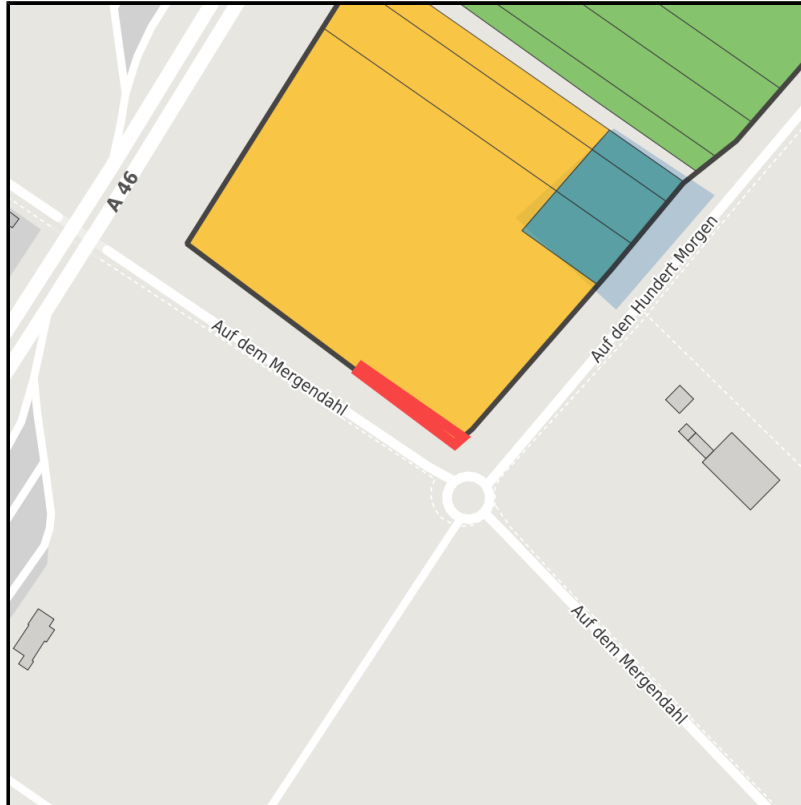

EXPOSÉ

Auf den Hundert Morgen

Ort: Grevenbroich

Regional overview

Municipal overview

Detail view

Parcel

Area size	368 m ²
Availability	Available area within medium term (2-5 years)
Divisible	No
24h operation	No

EXPOSÉ

Auf den Hundert Morgen

Ort: Grevenbroich

Details on commercial zone

Industrial tax multiplier

450.00 %

Area type

GE

Links

<https://niederrhein.blis-online.eu>

Gewerbe 018.jpg

Luftbild Kapellen.jpg

Gewerbe 007_beb.gif

Transport infrastructure

Freeway

A 46

3 km

Airport

Flughafen Düsseldorf

30 km

EXPOSÉ

Auf den Hundert Morgen

Ort: Grevenbroich

Contact person