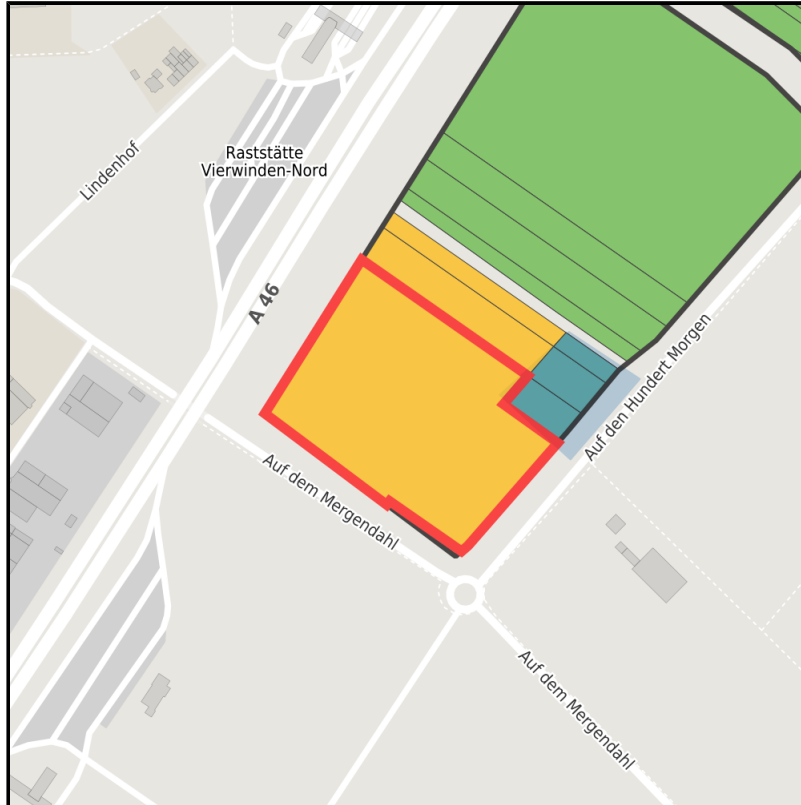

EXPOSÉ

Auf den Hundert Morgen

Ort: Grevenbroich

Regional overview

Municipal overview

Detail view

Parcel

Area size	30,667 m ²
Availability	Available area within medium term (2-5 years)
Divisible	No
24h operation	No

EXPOSÉ

Auf den Hundert Morgen

Ort: Grevenbroich

Details on commercial zone

Industrial tax multiplier

450.00 %

Area type

GE

3 km

Airport

Flughafen Düsseldorf

30 km

EXPOSÉ

Auf den Hundert Morgen

Ort: Grevenbroich

Contact person