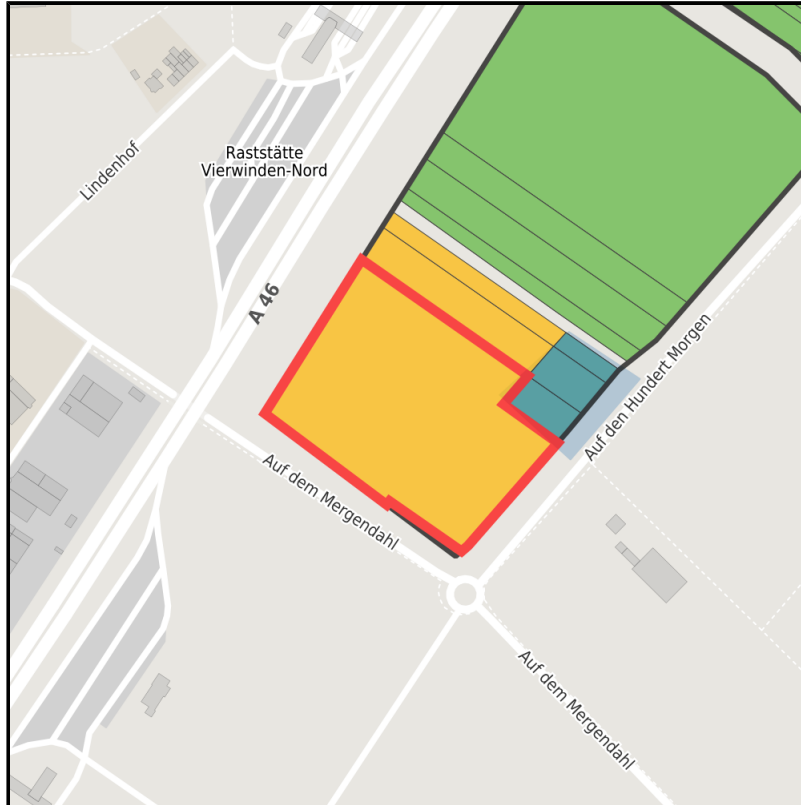

EXPOSÉ

Auf den Hundert Morgen

Ort: Grevenbroich

Regional overview

Municipal overview

Detail view

Parcel

Area size	30,667 m ²
Availability	Available area within medium term (2-5 years)
Divisible	No
24h operation	No

EXPOSÉ

Auf den Hundert Morgen

Ort: Grevenbroich

Details on commercial zone

Industrial tax multiplier

450.00 %

Area type

GE

3 km

Airport

Flughafen Düsseldorf

30 km

EXPOSÉ

Auf den Hundert Morgen

Ort: Grevenbroich

Contact person