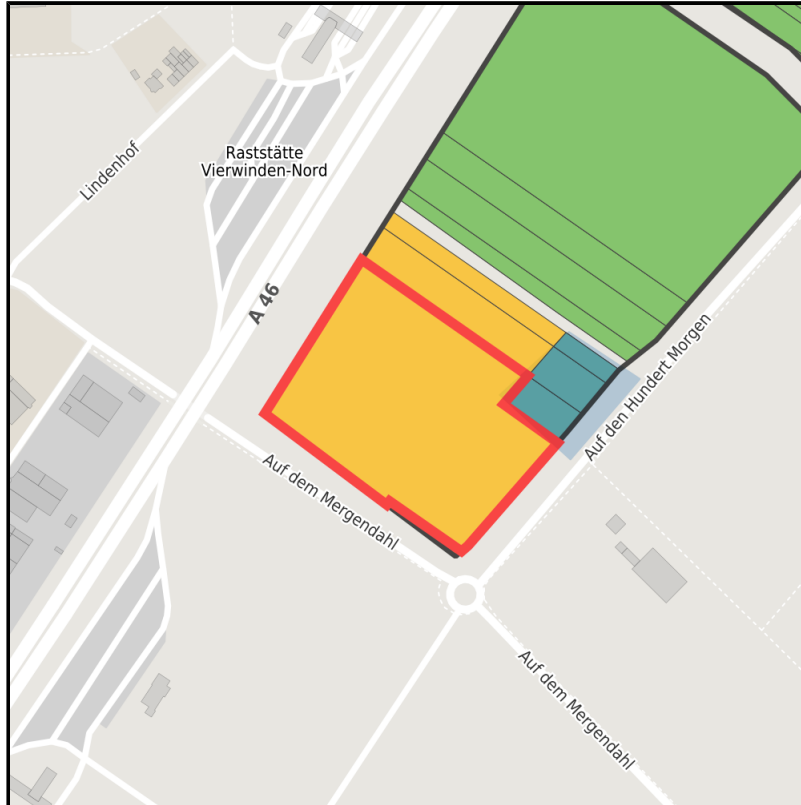

EXPOSÉ

Auf den Hundert Morgen

Ort: Grevenbroich

Regional overview

Municipal overview

Detail view

Parcel

Area size	30,667 m ²
Availability	Available area within medium term (2-5 years)
Divisible	No
24h operation	No

EXPOSÉ

Auf den Hundert Morgen

Ort: Grevenbroich

Details on commercial zone

Industrial tax multiplier

450.00 %

Area type

GE

3 km

Airport

Flughafen Düsseldorf

30 km

EXPOSÉ

Auf den Hundert Morgen

Ort: Grevenbroich

Contact person