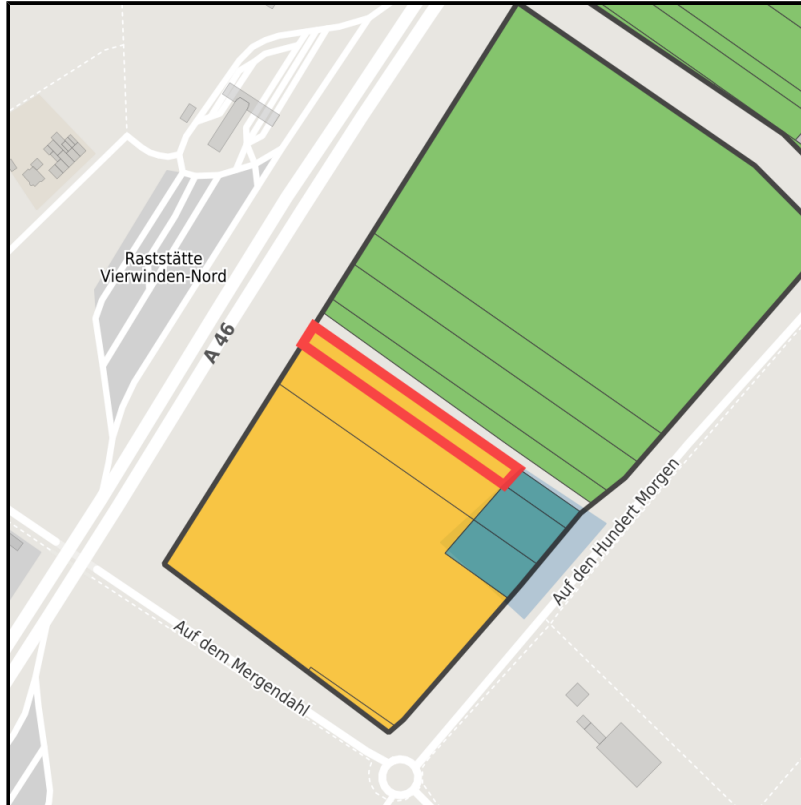

EXPOSÉ

Auf den Hundert Morgen

Ort: Grevenbroich

Regional overview

Municipal overview

Detail view

Parcel

Area size	2,672 m ²
Availability	Available area within medium term (2-5 years)
Divisible	No
24h operation	No

EXPOSÉ

Auf den Hundert Morgen

Ort: Grevenbroich

Details on commercial zone

Industrial tax multiplier

450.00 %

Area type

GE

Links

<https://niederrhein.blis-online.eu>

Gewerbe 018.jpg

Luftbild Kapellen.jpg

Gewerbe 007_beb.gif

Transport infrastructure

Freeway

A 46

3 km

Airport

Flughafen Düsseldorf

30 km

EXPOSÉ

Auf den Hundert Morgen

Ort: Grevenbroich

Contact person