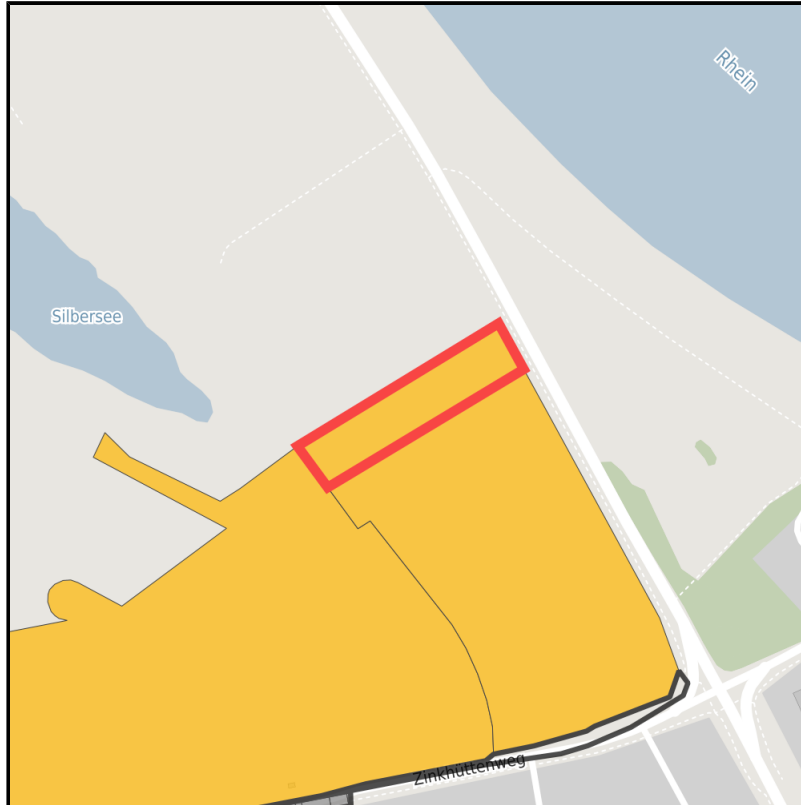

EXPOSÉ

Gewerbegebiet Am Zinkhüttenweg

Ort: Dormagen

www.germansite.de

Regional overview

Municipal overview

Detail view

Parcel

Area size	6,297 m ²
Availability	Available area within medium term (2-5 years)
Area designation	Commercial zone
Divisible	No
24h operation	No

Details on commercial zone

Area type GE

Links

<https://niederrhein.blis-online.eu>

EXPOSÉ

Gewerbegebiet Am Zinkhüttenweg

Ort: Dormagen

Transport infrastructure

Freeway	A57 (A1, A46)	2 km
Airport	Flughafen Düsseldorf	20 km

Contact person

Michael Bison

Stadtmarketing. und Wirtschaftsförderungsgesellschaft Dormagen mbH