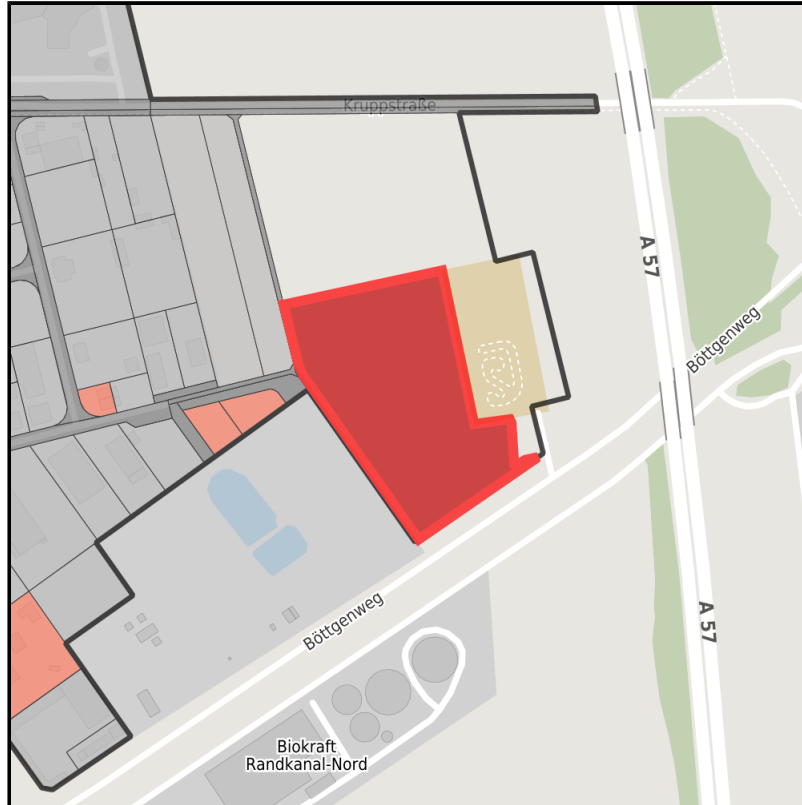

EXPOSÉ

Gewerbegebiet Hackenbroich

Ort: Dormagen

www.germansite.de

Regional overview

Municipal overview

Detail view

Parcel

Area size	21,149 m ²
Price	150.00 €/m ²
Availability	Immediately available area
Area designation	Commercial zone
Divisible	No
24h operation	No

EXPOSÉ

Gewerbegebiet Hackenbroich

Ort: Dormagen

Details on commercial zone