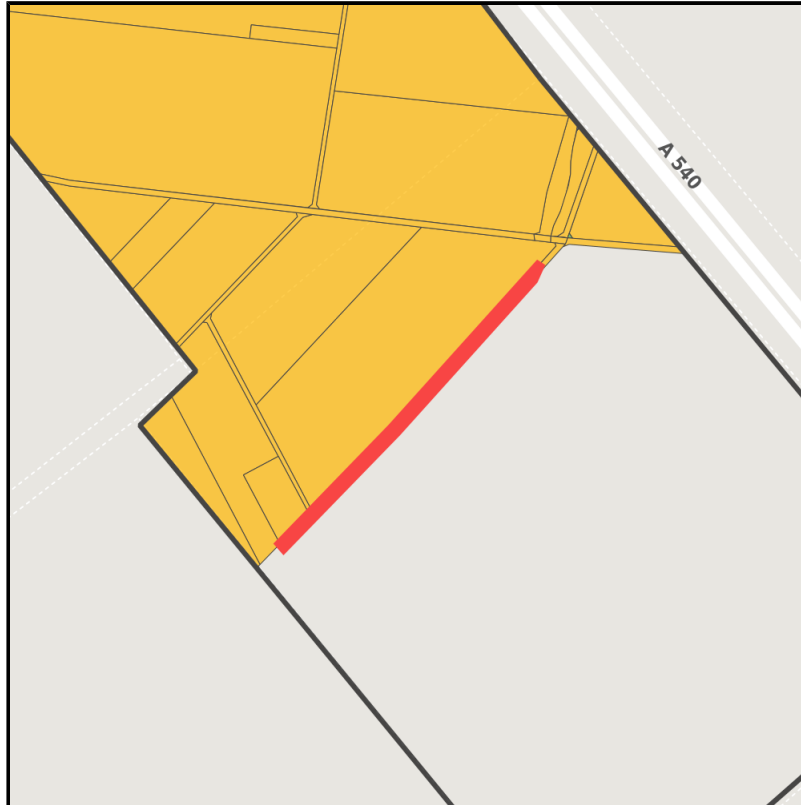

EXPOSÉ

Industriepark Elsbachtal

Ort: Jüchen

Regional overview

Municipal overview

Detail view

Parcel

Area size	1,351 m ²
Availability	Available area within medium term (2-5 years)
Divisible	No
24h operation	No

EXPOSÉ

Industriepark Elsbachtal

Ort: Jüchen

Details on commercial zone

Area type

GE

Links

<https://niederrhein.blis-online.eu>