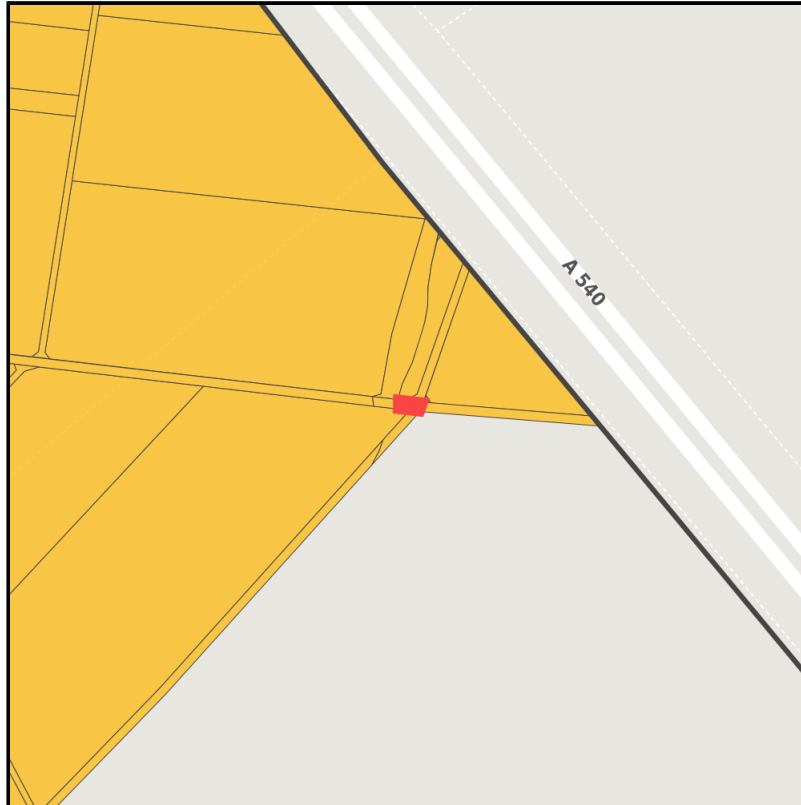

Regional overview

Municipal overview

Detail view

Parcel

Area size	63 m ²
Availability	Available area within medium term (2-5 years)
Divisible	No
24h operation	No

EXPOSÉ

Industriepark Elsbachtal

Ort: Jüchen

Details on commercial zone

Area type

GI / GE

Links

<https://niederrhein.blis-online.eu>

Elsbachtal: Potenzielle Flächen als Platzhalter

Elsbachtal

Transport infrastructure

Freeway	A46	1 km
Airport	Mönchengladbach-Flughafen	25 km
Airport	Flughafen Düsseldorf	40 km

EXPOSÉ

Industriepark Elsbachtal

Ort: Jüchen

Contact person

Kristiane von dem Bussche

Gesellschaft für Wirtschaftsförderung und Stadtmarketing Grevenbroich GmbH