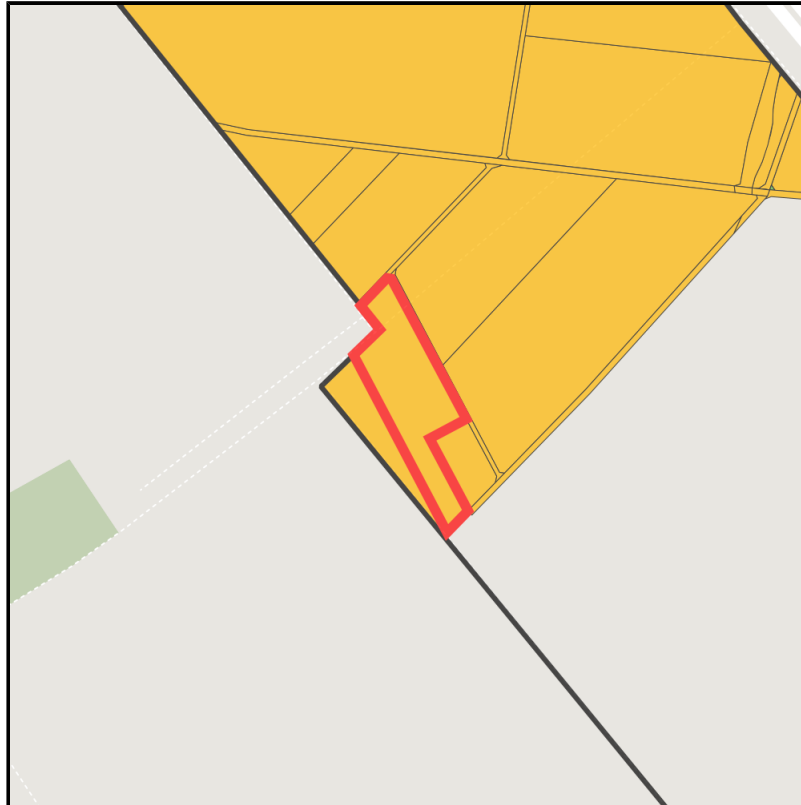

EXPOSÉ

Industriepark Elsbachtal

Ort: Jüchen

Regional overview

Municipal overview

Detail view

Parcel

Area size	7,000 m ²
Availability	Available area within medium term (2-5 years)
Divisible	No
24h operation	No

EXPOSÉ

Industriepark Elsbachtal

Ort: Jüchen

Details on commercial zone

Area type

GE

Links

<https://niederrhein.blis-online.eu>

Elsbachtal: Potenzielle Flächen als Platzhalter

Elsbachtal

Transport infrastructure

Freeway	A46	1 km
Airport	Mönchengladbach-Flughafen	25 km
Airport	Flughafen Düsseldorf	40 km

EXPOSÉ

Industriepark Elsbachtal