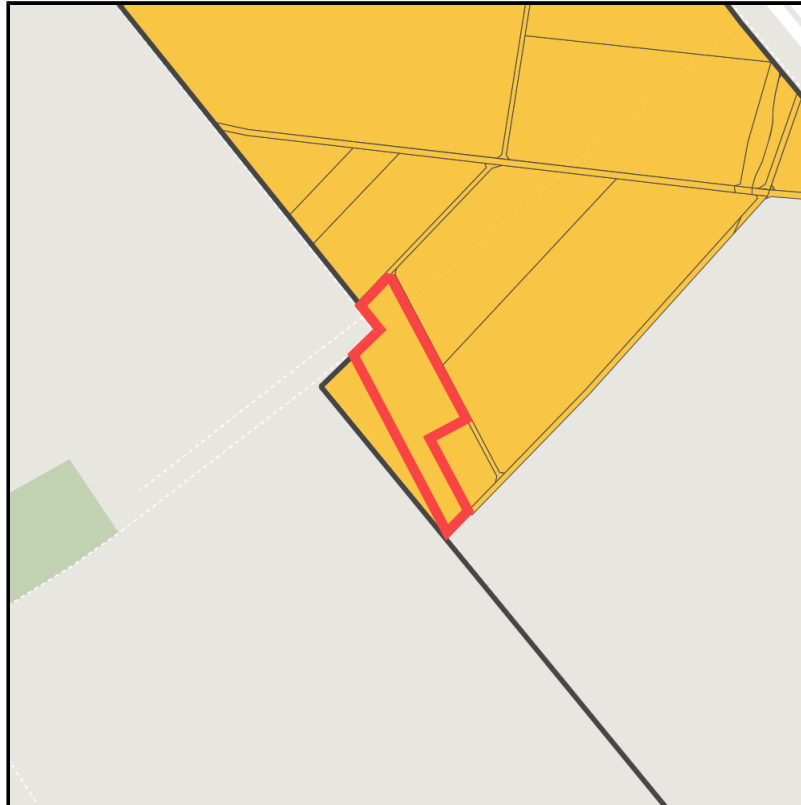

EXPOSÉ

Industriepark Elsbachtal

Ort: Jüchen

Regional overview

Municipal overview

Detail view

Parcel

Area size	7,000 m ²
Availability	Available area within medium term (2-5 years)
Divisible	No
24h operation	No

EXPOSÉ

Industriepark Elsbachtal

Ort: Jüchen

Details on commercial zone

Area type

GE

Links

<https://niederrhein.blis-online.eu>

Elsbachtal: Potenzielle Flächen als Platzhalter

Elsbachtal

Transport infrastructure

Freeway	A46	1 km
Airport	Mönchengladbach-Flughafen	25 km
Airport	Flughafen Düsseldorf	40 km

EXPOSÉ

Industriepark Elsbachtal