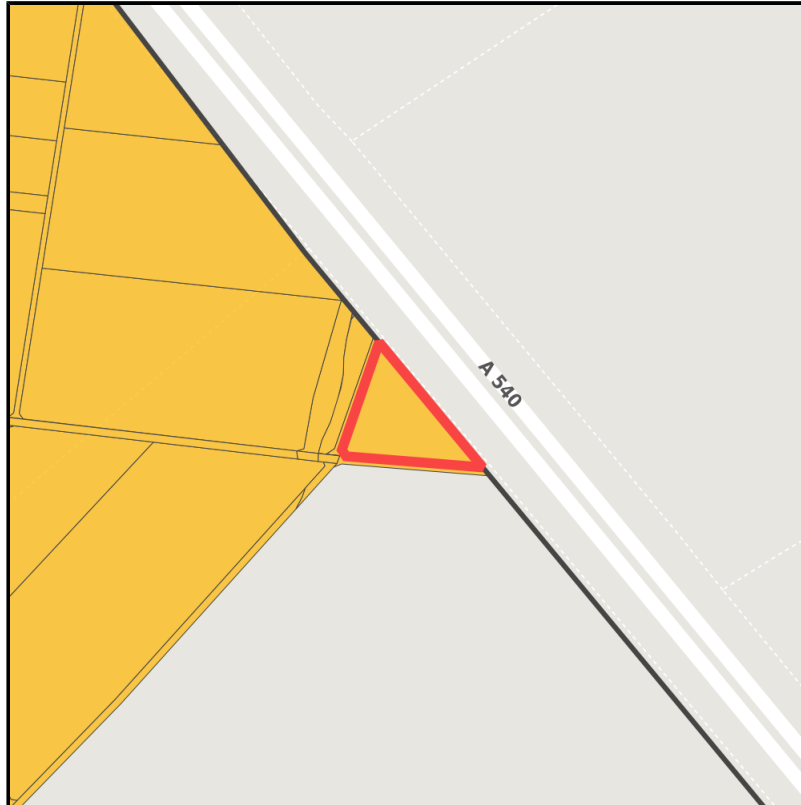

EXPOSÉ

Industriepark Elsbachtal

Ort: Jüchen

Regional overview

Municipal overview

Detail view

Parcel

Area size	3,286 m ²
Availability	Available area within medium term (2-5 years)
Divisible	No
24h operation	No

EXPOSÉ

Industriepark Elsbachtal

Ort: Jüchen

Details on commercial zone

Area type

GE

Links

<https://niederrhein.blis-online.eu>

Elsbachtal: Potenzielle Flächen als Platzhalter

Elsbachtal

Transport infrastructure

Freeway	A46	1 km
Airport	Mönchengladbach-Flughafen	25 km
Airport	Flughafen Düsseldorf	40 km

EXPOSÉ

Industriepark Elsbachtal