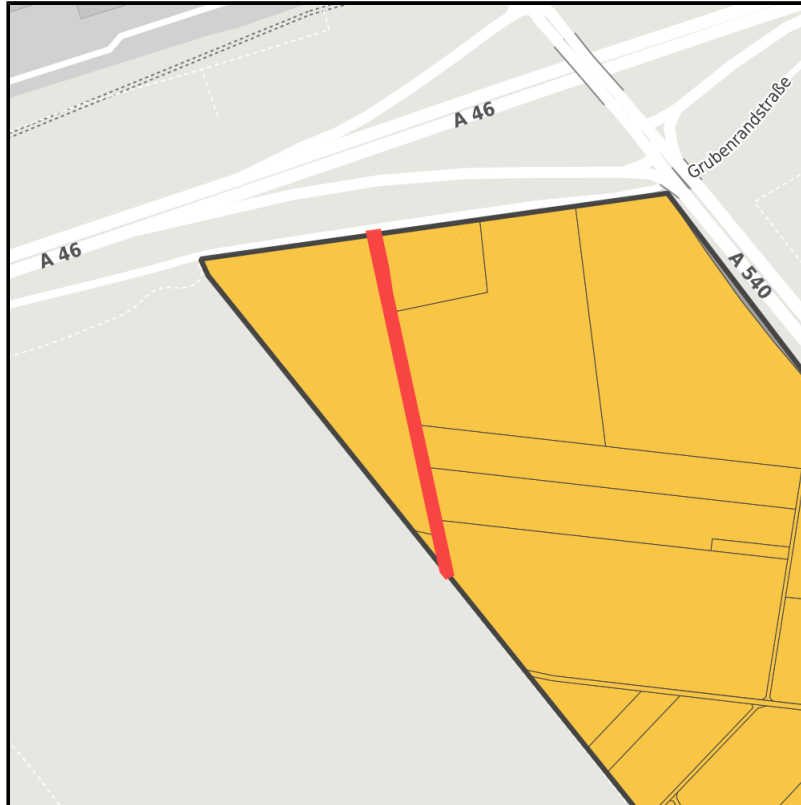

Regional overview

Municipal overview

Detail view

Parcel

Area size	1,166 m ²
Availability	Available area within medium term (2-5 years)
Divisible	No
24h operation	No

EXPOSÉ

Industriepark Elsbachtal

Ort: Jüchen

Details on commercial zone

Area type

GE

Links

<https://niederrhein.blis-online.eu>

Elsbachtal: Potenzielle Flächen als Platzhalter

Elsbachtal

Transport infrastructure

Freeway	A46	1 km
Airport	Mönchengladbach-Flughafen	25 km
Airport	Flughafen Düsseldorf	40 km

EXPOSÉ

Industriepark Elsbachtal

Ort: Jüchen

Contact person

Christian Henicke

Stadt Grevenbroich

Wirtschaftsförderung/Standortentwicklung