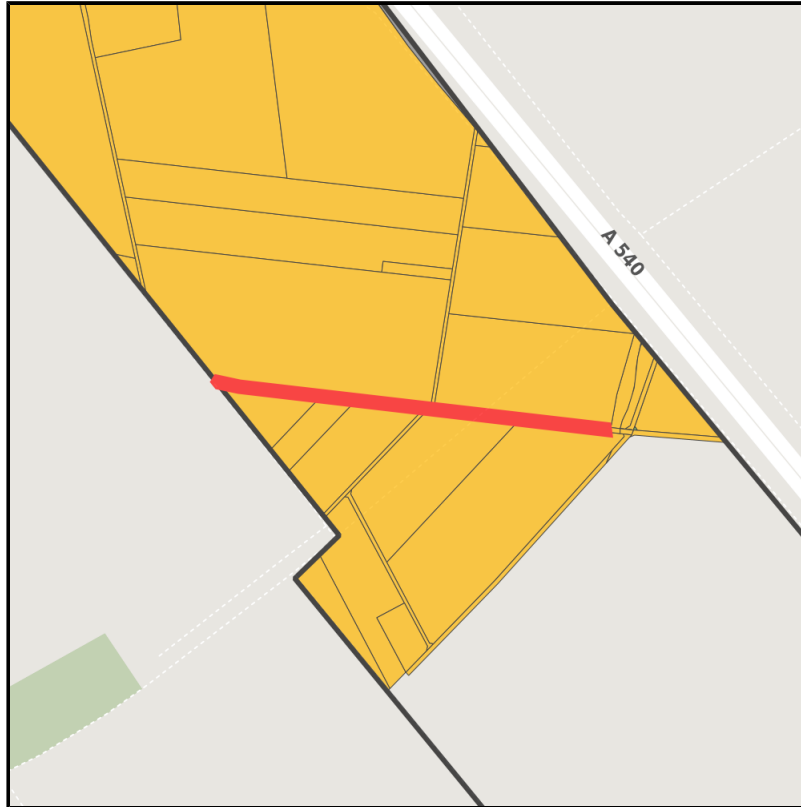

EXPOSÉ

Industriepark Elsbachtal

Ort: Jüchen

Regional overview

Municipal overview

Detail view

Parcel

Area size	1,948 m ²
Availability	Available area within medium term (2-5 years)
Divisible	No
24h operation	No

EXPOSÉ

Industriepark Elsbachtal

Ort: Jüchen

Details on commercial zone

Area type

GE

Links

<https://niederrhein.blis-online.eu>

Elsbachtal: Potenzielle Flächen als Platzhalter

Elsbachtal

Transport infrastructure

Freeway	A46	1 km
Airport	Mönchengladbach-Flughafen	25 km
Airport	Flughafen Düsseldorf	40 km

EXPOSÉ

Industriepark Elsbachtal