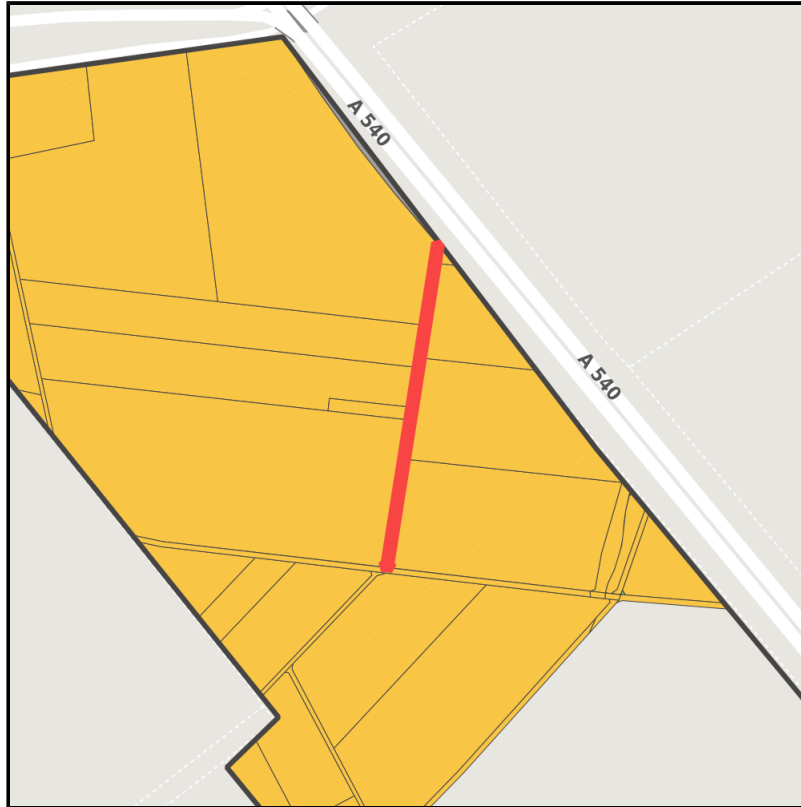

EXPOSÉ

Industriepark Elsbachtal

Ort: Jüchen

Regional overview

Municipal overview

Detail view

Parcel

Area size	1,012 m ²
Availability	Available area within medium term (2-5 years)
Divisible	No
24h operation	No

EXPOSÉ

Industriepark Elsbachtal

Ort: Jüchen

Details on commercial zone

Area type

GE

Links

<https://niederrhein.blis-online.eu>

Elsbachtal: Potenzielle Flächen als Platzhalter

Elsbachtal

Transport infrastructure

Freeway	A46	1 km
Airport	Mönchengladbach-Flughafen	25 km
Airport	Flughafen Düsseldorf	40 km

EXPOSÉ

Industriepark Elsbachtal