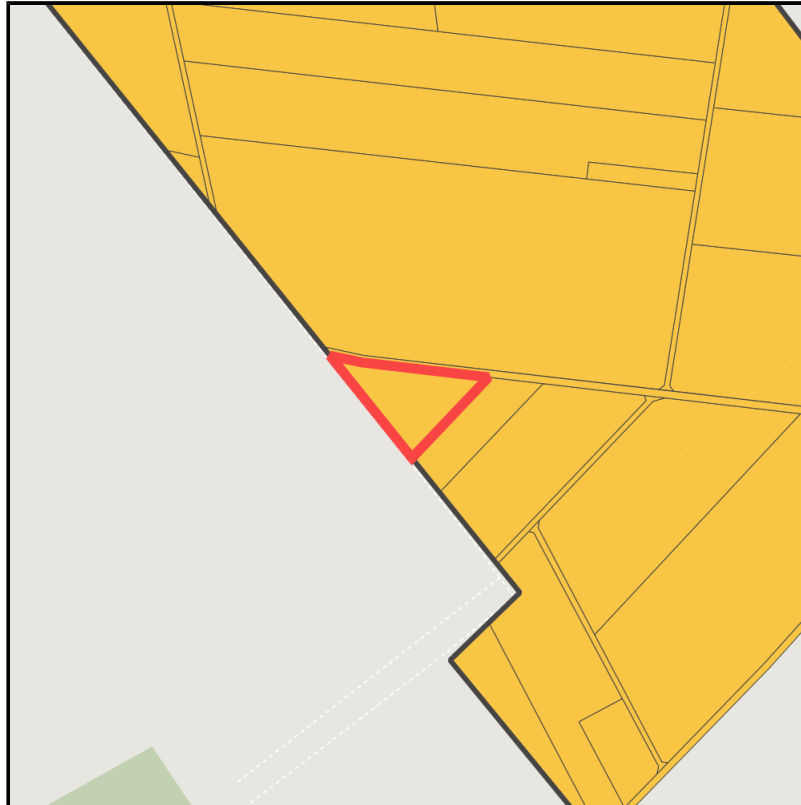

Regional overview

Municipal overview

Detail view

Parcel

Area size	2,925 m ²
Availability	Available area within medium term (2-5 years)
Divisible	No
24h operation	No

EXPOSÉ

Industriepark Elsbachtal

Ort: Jüchen

Details on commercial zone

Area type

GE

Links

<https://niederrhein.blis-online.eu>

Elsbachtal: Potenzielle Flächen als Platzhalter

Elsbachtal

Transport infrastructure

Freeway	A46	1 km
Airport	Mönchengladbach-Flughafen	25 km
Airport	Flughafen Düsseldorf	40 km

EXPOSÉ

Industriepark Elsbachtal

Ort: Jüchen

Contact person

Christian Henicke

Stadt Grevenbroich

Wirtschaftsförderung/Standortentwicklung