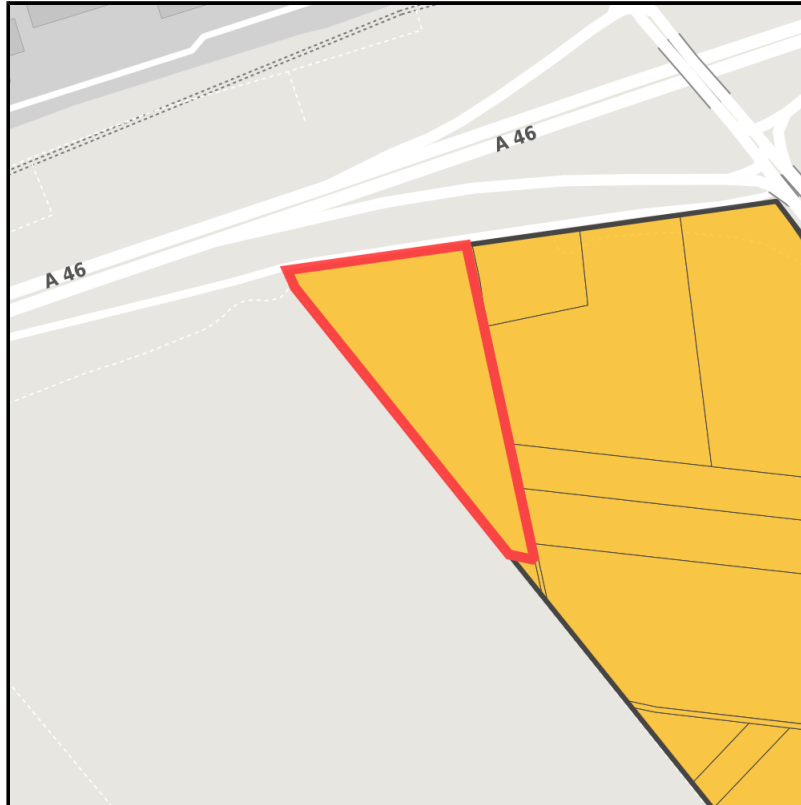

EXPOSÉ

Industriepark Elsbachtal

Ort: Jüchen

Regional overview

Municipal overview

Detail view

Parcel

Area size	24,845 m ²
Availability	Available area within medium term (2-5 years)
Divisible	No
24h operation	No
Description	Test
Specifics	Test

EXPOSÉ

Industriepark Elsbachtal

Ort: Jüchen

Details on commercial zone

Area type

GE

Links

<https://niederrhein.blis-online.eu>

Elsbachtal: Potenzielle Flächen als Platzhalter

Elsbachtal

Transport infrastructure

Freeway	A46	1 km
Airport	Mönchengladbach-Flughafen	25 km
Airport	Flughafen Düsseldorf	40 km

EXPOSÉ

Industriepark Elsbachtal