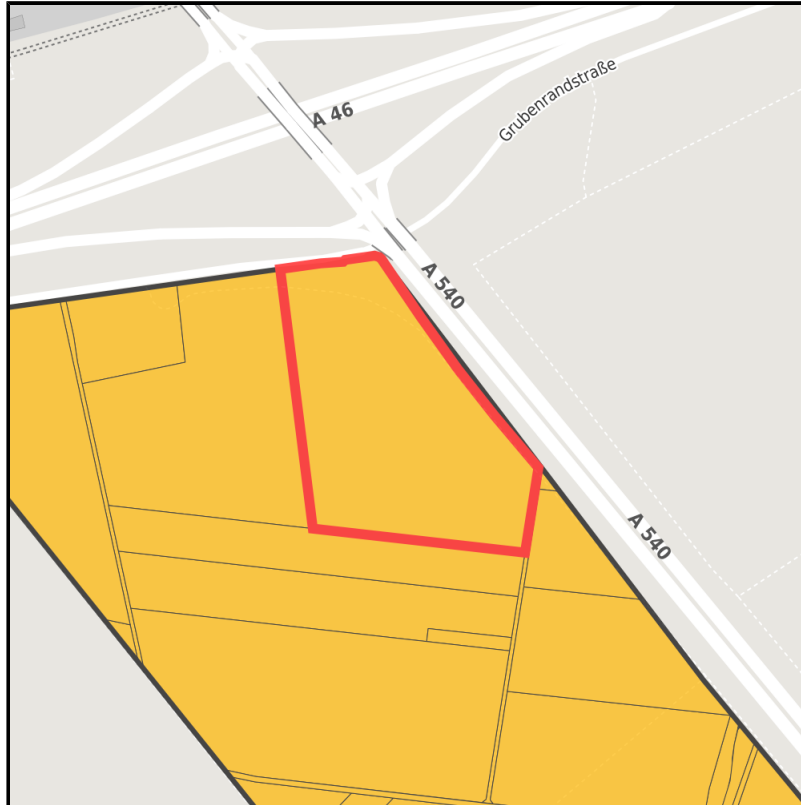

EXPOSÉ

Industriepark Elsbachtal

Ort: Jüchen

Regional overview

Municipal overview

Detail view

Parcel

Area size	35,642 m ²
Availability	Available area within medium term (2-5 years)
Divisible	No
24h operation	No

EXPOSÉ

Industriepark Elsbachtal

Ort: Jüchen

Details on commercial zone

Area type

GE

Links

<https://niederrhein.blis-online.eu>

Elsbachtal: Potenzielle Flächen als Platzhalter

Elsbachtal

Transport infrastructure

Freeway	A46	1 km
Airport	Mönchengladbach-Flughafen	25 km
Airport	Flughafen Düsseldorf	40 km

EXPOSÉ

Industriepark Elsbachtal