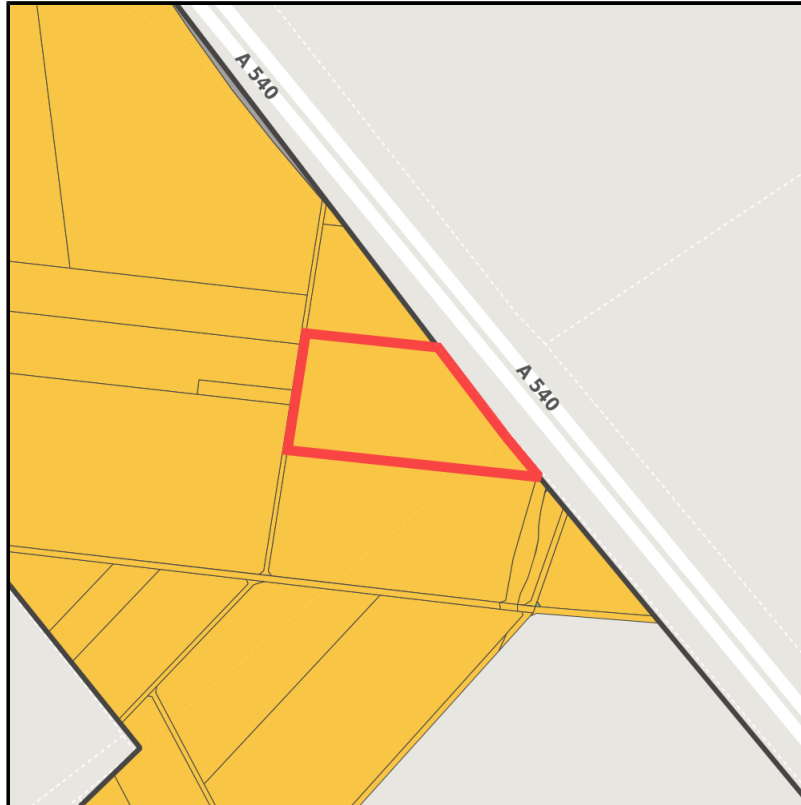

EXPOSÉ

Industriepark Elsbachtal

Ort: Jüchen

Regional overview

Municipal overview

Detail view

Parcel

Area size	12,911 m ²
Availability	Available area within medium term (2-5 years)
Divisible	No
24h operation	No

EXPOSÉ

Industriepark Elsbachtal

Ort: Jüchen

Details on commercial zone

Area type

GE

Links

<https://niederrhein.blis-online.eu>