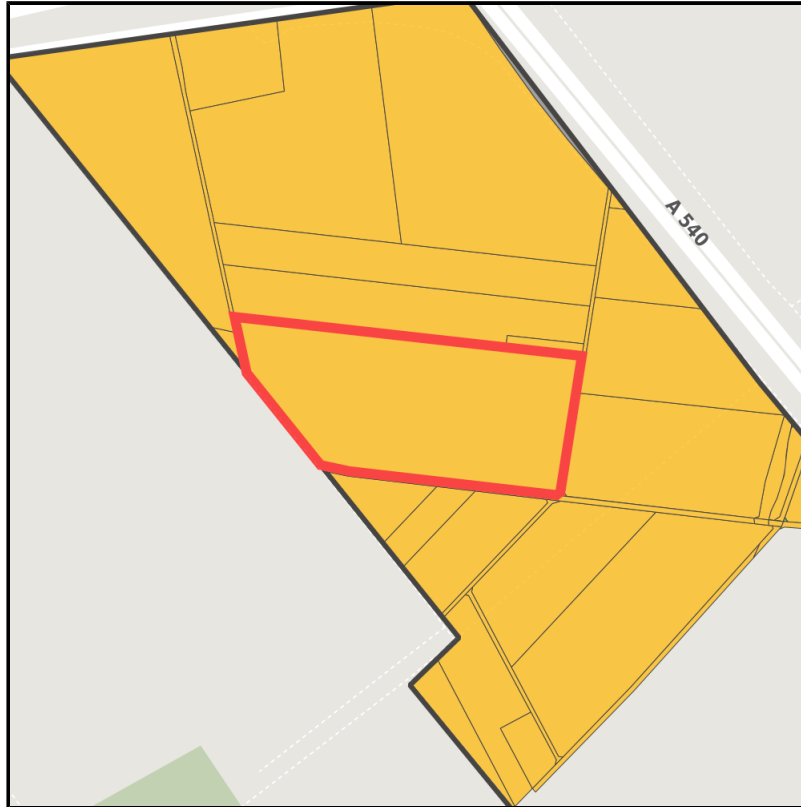

EXPOSÉ

Industriepark Elsbachtal

Ort: Jüchen

Regional overview

Municipal overview

Detail view

Parcel

Area size	36,191 m ²
Availability	Available area within medium term (2-5 years)
Divisible	No
24h operation	No

EXPOSÉ

Industriepark Elsbachtal

Ort: Jüchen

Details on commercial zone

Area type

GE

Links

<https://niederrhein.blis-online.eu>

Elsbachtal: Potenzielle Flächen als Platzhalter

Elsbachtal

Transport infrastructure

Freeway	A46	1 km
Airport	Mönchengladbach-Flughafen	25 km
Airport	Flughafen Düsseldorf	40 km

EXPOSÉ

Industriepark Elsbachtal