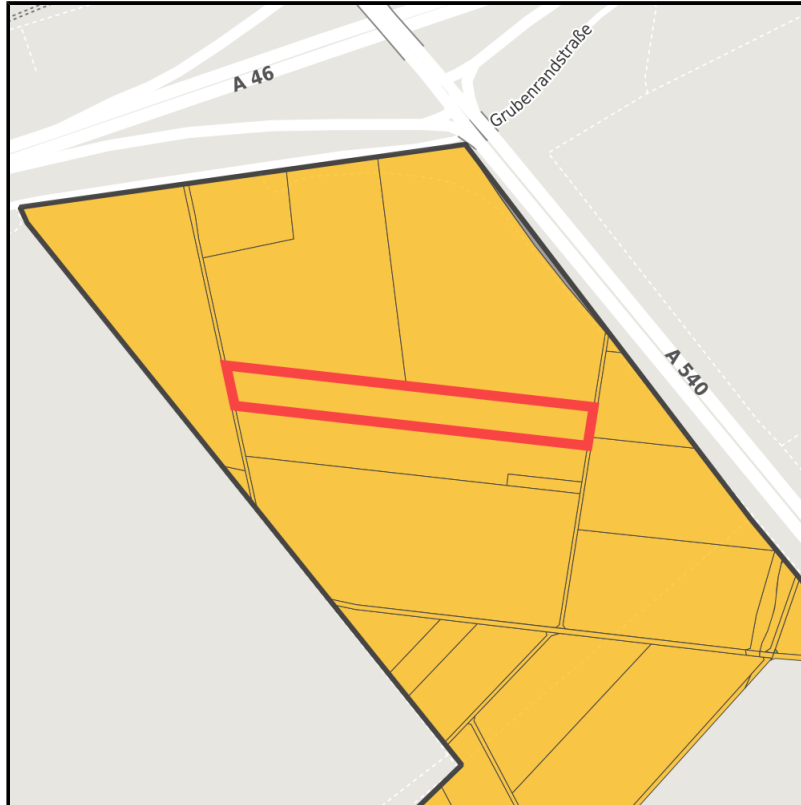

EXPOSÉ

Industriepark Elsbachtal

Ort: Jüchen

Regional overview

Municipal overview

Detail view

Parcel

Area size	12,917 m ²
Availability	Available area within medium term (2-5 years)
Divisible	No
24h operation	No

EXPOSÉ

Industriepark Elsbachtal

Ort: Jüchen

Details on commercial zone

Area type

GE

Links

<https://niederrhein.blis-online.eu>

Elsbachtal: Potenzielle Flächen als Platzhalter

Elsbachtal

Transport infrastructure

Freeway	A46	1 km
Airport	Mönchengladbach-Flughafen	25 km
Airport	Flughafen Düsseldorf	40 km

EXPOSÉ

Industriepark Elsbachtal