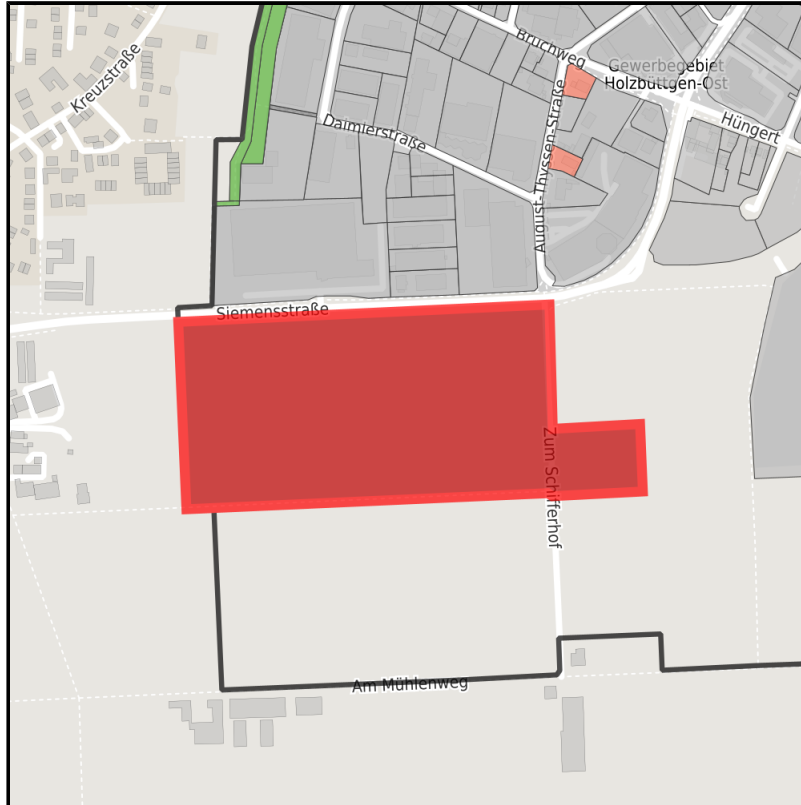

EXPOSÉ

Kaarster Kreuz

Ort: Kaarst

Regional overview

Municipal overview

Detail view

EXPOSÉ

Kaarster Kreuz

Ort: Kaarst

Parcel

Area size	115,000 m ²
Availability	Immediately available area
Area designation	Commercial zone
Divisible	Yes
24h operation	No
Description	Test
Specifics	Test

Bebauungsplan 99

Details on commercial zone