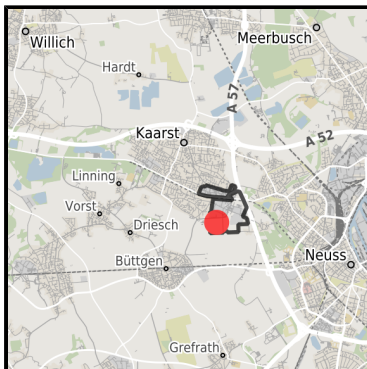

EXPOSÉ

Kaarster Kreuz

Ort: Kaarst

Regional overview

Municipal overview

Detail view

EXPOSÉ

Kaarster Kreuz

Ort: Kaarst

Parcel

Area size	115,000 m ²
Availability	Immediately available area
Area designation	Commercial zone
Divisible	Yes
24h operation	No
Description	Test
Specifics	Test

Bebauungsplan 99

Details on commercial zone

Transport infrastructure

Freeway

A57

0.4 km

Airport

Flughafen Düsseldorf

20 km

EXPOSÉ