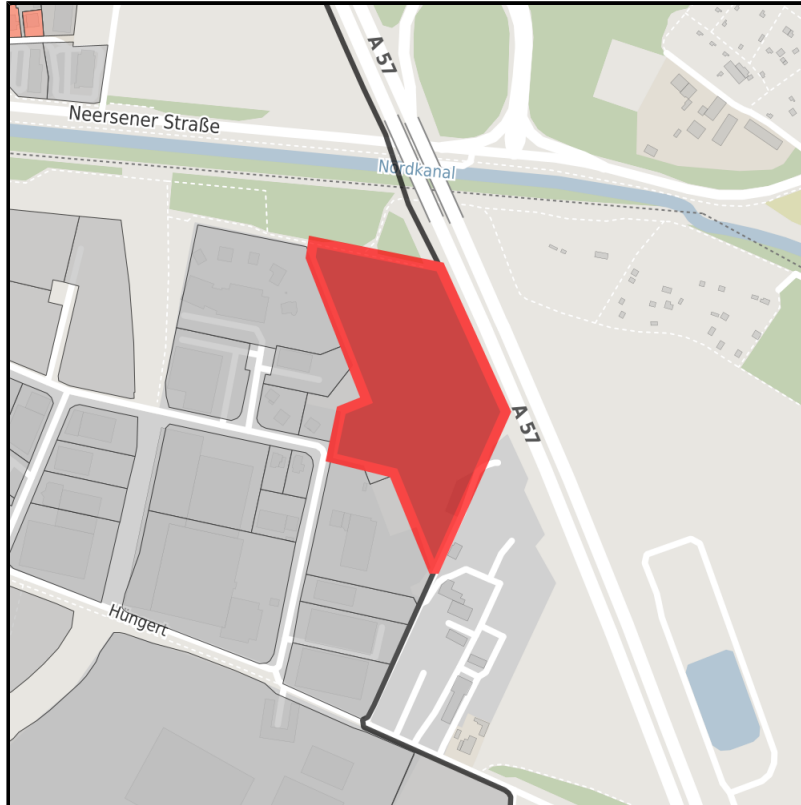

EXPOSÉ

Kaarster Kreuz

Ort: Kaarst

Regional overview

Municipal overview

Detail view

Parcel

Area size	27,282 m ²
Availability	Immediately available area
Area designation	Commercial zone
Divisible	Yes
24h operation	No

Bebauungsplan 110

Geltungsbereich

EXPOSÉ

Kaarster Kreuz

Ort: Kaarst

www.germansite.de

Details on commercial zone

Main companies: IKEA, Viebrockhaus, Vangenhassend, IAM GmbH, MEGA Communication, Algarve Bad, Schiessl GmbH, Kölla,
Industrial tax multiplier: 439.00 %
Area type: GE

Links

<https://niederrhein.blis-online.eu>

EXPOSÉ

Kaarster Kreuz

Ort: Kaarst

Transport infrastructure

Freeway	A57	0.4 km
Airport	Flughafen Düsseldorf	20 km

Contact person