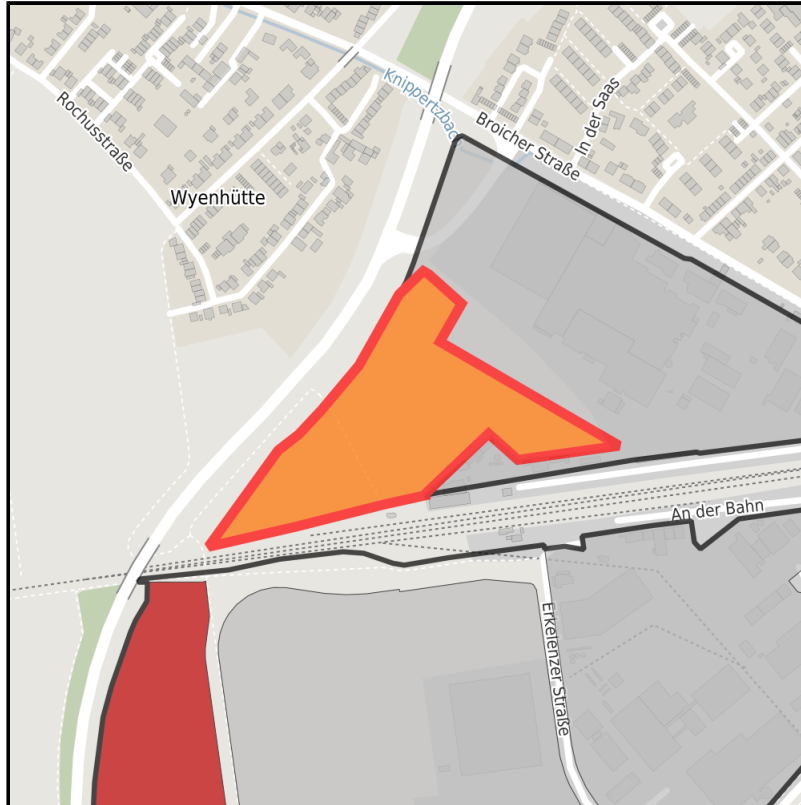

### GE/MI Rheindahlen Broicher Straße

Ort: Mönchengladbach

Regional overview

Municipal overview

Detail view

## Parcel

Area size	46,400 m <sup>2</sup>
Availability	Available area within short term (< 2 years)
Divisible	No
24h operation	No

## EXPOSÉ

**GE/MI Rheindahlen Broicher Straße**

**Ort: Mönchengladbach**