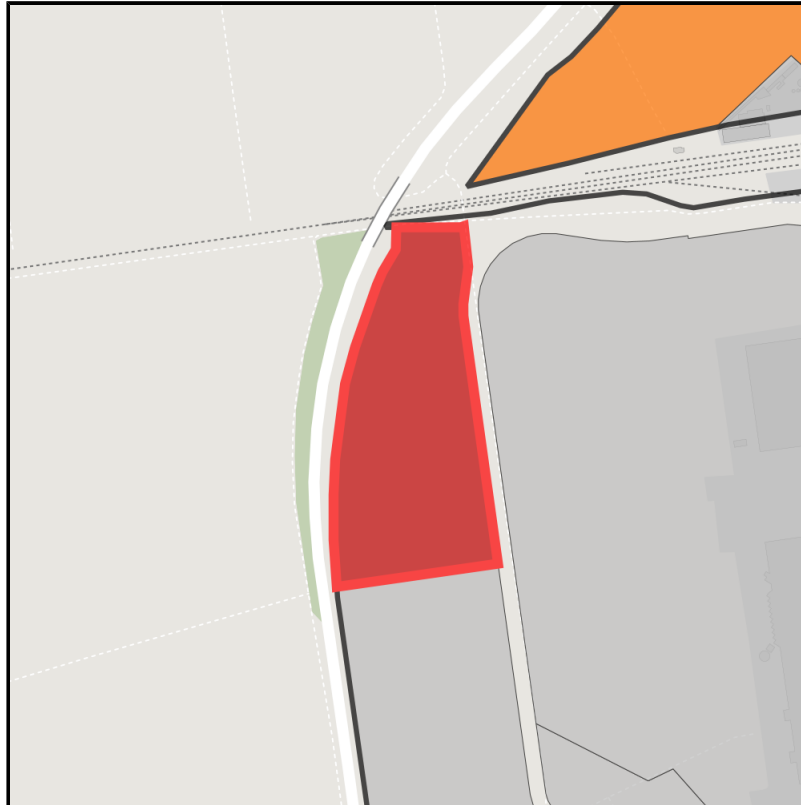

EXPOSÉ

GE/GI Rheindahlen Hamburgring

Ort: Mönchengladbach

Regional overview

Municipal overview

Detail view

Parcel

Area size	39,114 m ²
Availability	Immediately available area
Divisible	No
24h operation	No

Details on commercial zone

Area type	GE
-----------	----

Links

<https://niederrhein.blis-online.eu>

EXPOSÉ

GE/GI Rheindahlen Hamburgring

Ort: Mönchengladbach

Transport infrastructure