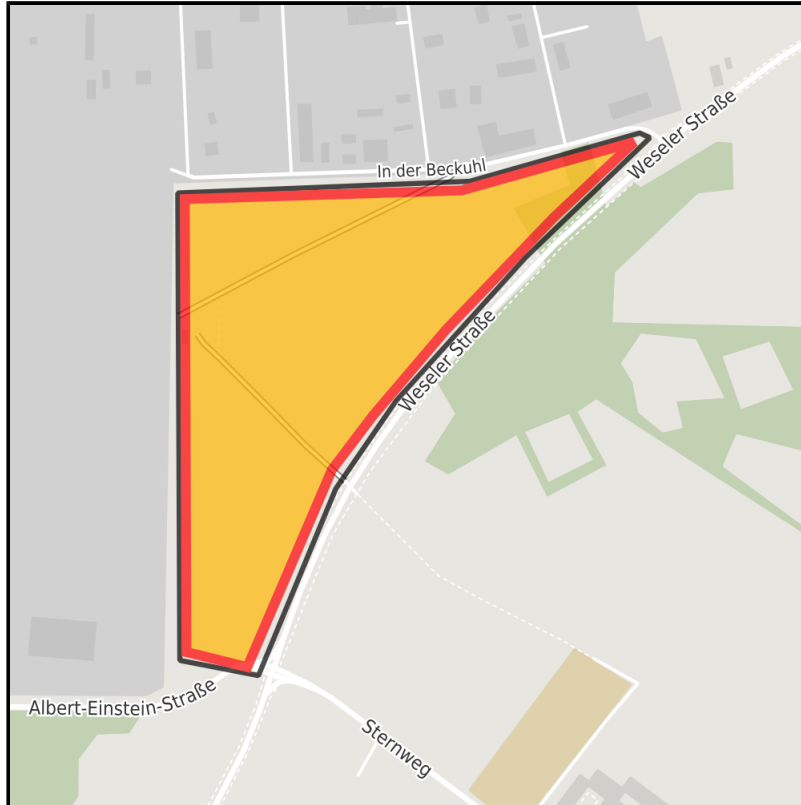

EXPOSÉ

Kooperationsstandort Hünxe

Ort: Hünxe

www.germansite.de

Regional overview

Municipal overview

Detail view

Parcel

Area size	220,000 m ²
Availability	Available area within medium term (2-5 years)
Divisible	No
24h operation	No

Bildnachweis: Geoportal Ruhr

EXPOSÉ

Kooperationsstandort Hünxe

Ort: Hünxe

Details on commercial zone

Industrial tax multiplier	510.00 %
Area type	GE

Links

<https://niederrhein.blis-online.eu>

Logo

Bildnachweis: Geoportal Ruhr

Transport infrastructure

Freeway	A 3	2 km
Airport	Düsseldorf Flughafen	49.1 km

EXPOSÉ