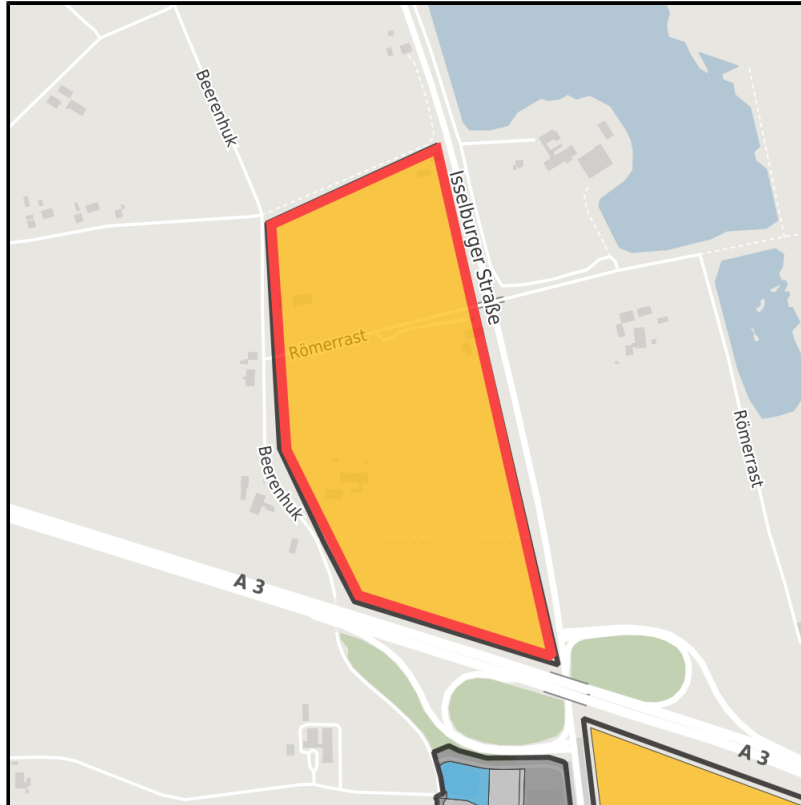

## Kooperationsstandort Hamminkeln

Ort: Hamminkeln

[www.germansite.de](http://www.germansite.de)

Regional overview

Municipal overview

Detail view

### Parcel

Area size	185,000 m <sup>2</sup>
Availability	Available area within medium term (2-5 years)
Divisible	No
24h operation	No

Bildnachweis: Geoportal Ruhr