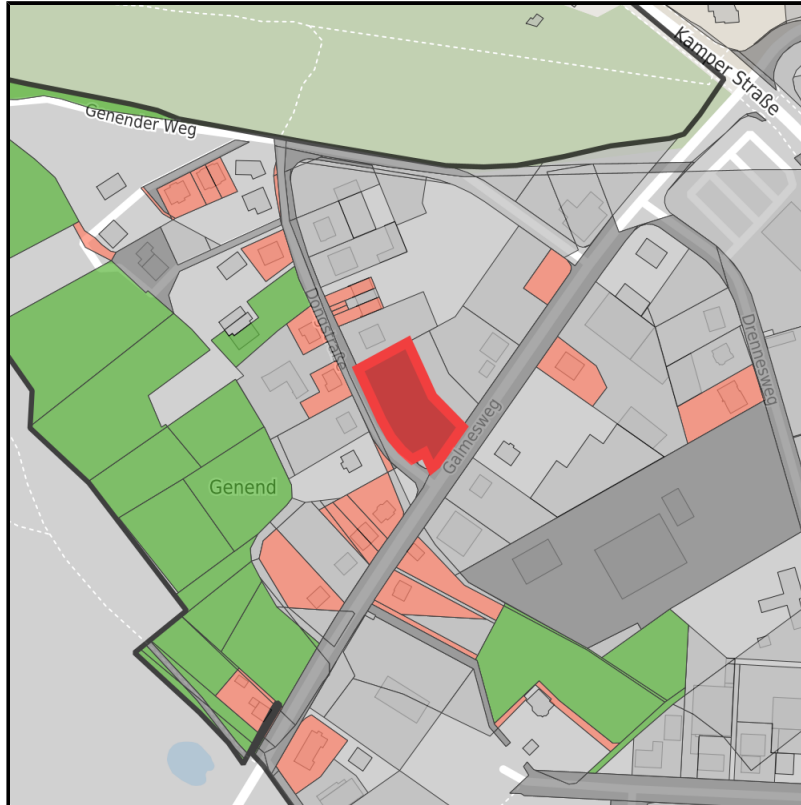

EXPOSÉ

Gewerbegebiet Genend V

Ort: Moers

Regional overview

Municipal overview

Detail view

Parcel

Area size	2,489 m ²
Availability	Immediately available area
Area designation	Commercial zone
Divisible	No
24h operation	No

Bildnachweis: Geoportal Ruhr

EXPOSÉ

Gewerbegebiet Genend V

Ort: Moers

Details on commercial zone

Main companies Deflex Dichtsysteme GmbH, Dieckhoff GmbH, Fritz Fackert GmbH & Co.KG, Ornuu Duetschland GmbH, Schleupen AG, Team Tischer GmbH

Transport infrastructure

Freeway	A 57	2.6 km
Airport	Düsseldorf Flughafen	38 km

EXPOSÉ

Gewerbegebiet Genend V

Ort: Moers

Contact person

Brigitte Jansen

Wirtschaftsförderung wir4 AöR