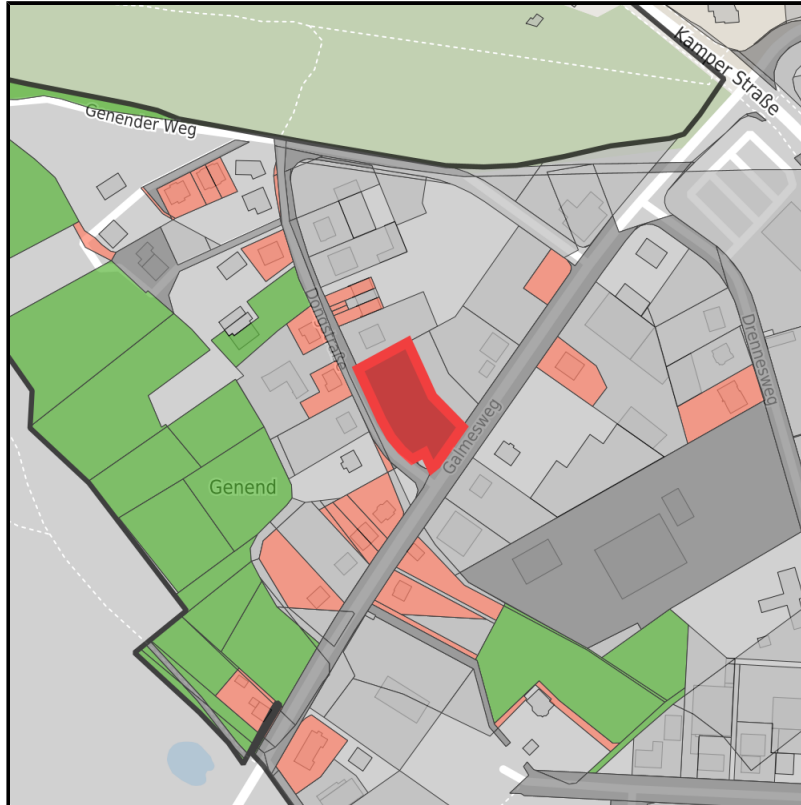

EXPOSÉ

Gewerbegebiet Genend V

Ort: Moers

Regional overview

Municipal overview

Detail view

Parcel

Area size	2,489 m ²
Availability	Immediately available area
Area designation	Commercial zone
Divisible	No
24h operation	No

Bildnachweis: Geoportal Ruhr

EXPOSÉ

Gewerbegebiet Genend V

Ort: Moers

Details on commercial zone

Main companies Deflex Dichtsysteme GmbH, Dieckhoff GmbH, Fritz Fackert GmbH & Co.KG, Ornuu Duetschland GmbH, Schleupen AG, Team Tischer GmbH

Transport infrastructure

Freeway	A 57	2.6 km
Airport	Düsseldorf Flughafen	38 km

EXPOSÉ

Gewerbegebiet Genend V

Ort: Moers

Contact person

Brigitte Jansen

Wirtschaftsförderung wir4 AöR