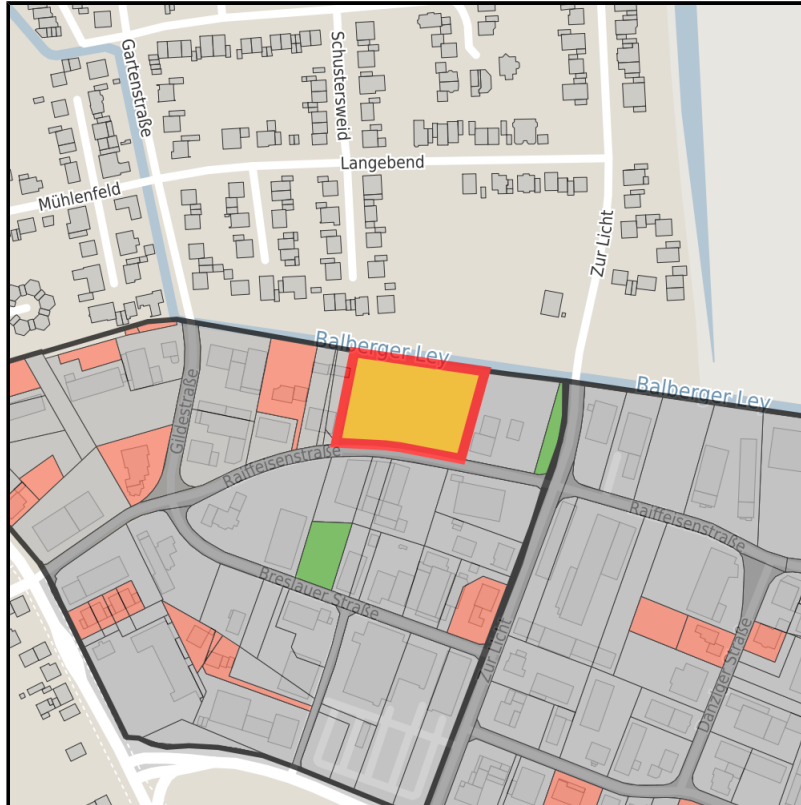

## Gewerbegebiet Zur Licht

Ort: Sonsbeck

Regional overview

Municipal overview

Detail view

### Parcel

Area size	4,700 m <sup>2</sup>
Availability	Available area within medium term (2-5 years)
Area designation	Commercial zone
Divisible	No
24h operation	No

Bildnachweis: Geoportal Ruhr

## EXPOSÉ

**Gewerbegebiet Zur Licht**

**Ort: Sonsbeck**