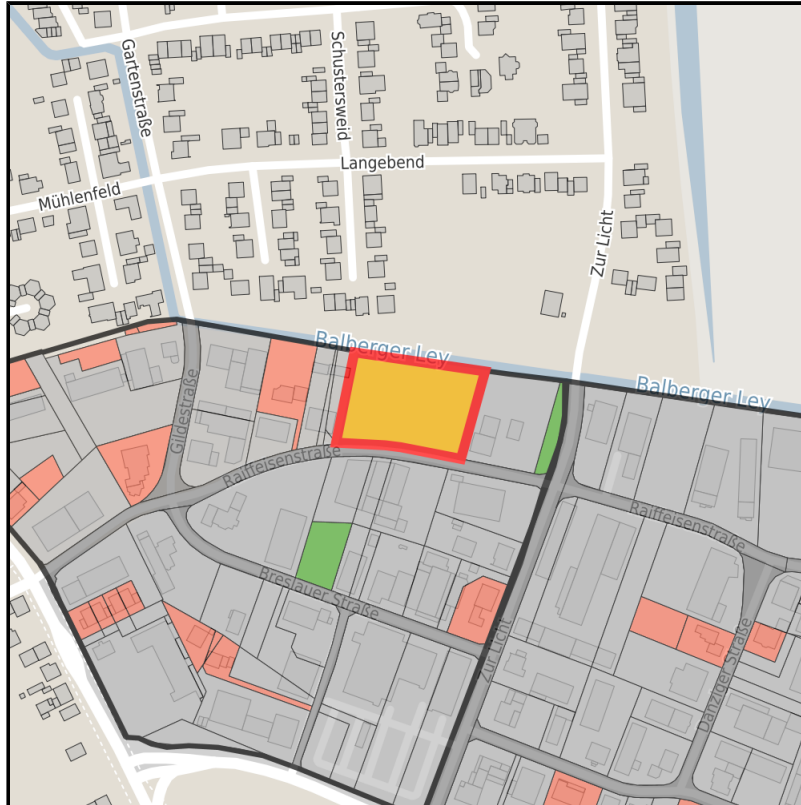

EXPOSÉ

Gewerbegebiet Zur Licht

Ort: Sonsbeck

Regional overview

Municipal overview

Detail view

Parcel

Area size	4,700 m ²
Availability	Available area within medium term (2-5 years)
Area designation	Commercial zone
Divisible	No
24h operation	No

Bildnachweis: Geoportal Ruhr

EXPOSÉ

Gewerbegebiet Zur Licht

Ort: Sonsbeck

Details on commercial zone

Main companies	Nedupack Thermoforming GmbH, Stahlbau Wolf GmbH, VanHuet & Weber GmbH
Industrial tax multiplier	411.00 %
Area type	GE

Links

<https://niederrhein.blis-online.eu>

Logo

Bildnachweis: Geoportal Ruhr

Transport infrastructure

Freeway	A 57	2 km
Airport	Flughafen Düsseldorf	65 km

EXPOSÉ

Gewerbegebiet Zur Licht