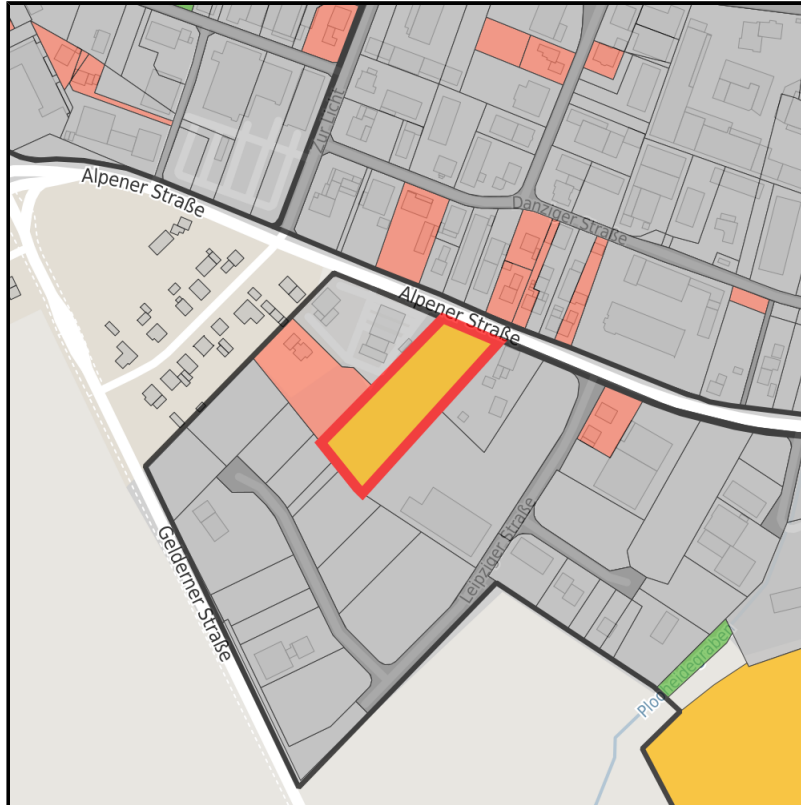

## Gewerbegebiet Peterskaul

Ort: Sonsbeck

Regional overview

Municipal overview

Detail view

### Parcel

Area size	5,242 m <sup>2</sup>
Availability	Available area within medium term (2-5 years)
Area designation	Commercial zone
Divisible	No
24h operation	No

Bildnachweis: Geoportal Ruhr

## EXPOSÉ

**Gewerbegebiet Peterskaul**

**Ort: Sonsbeck**