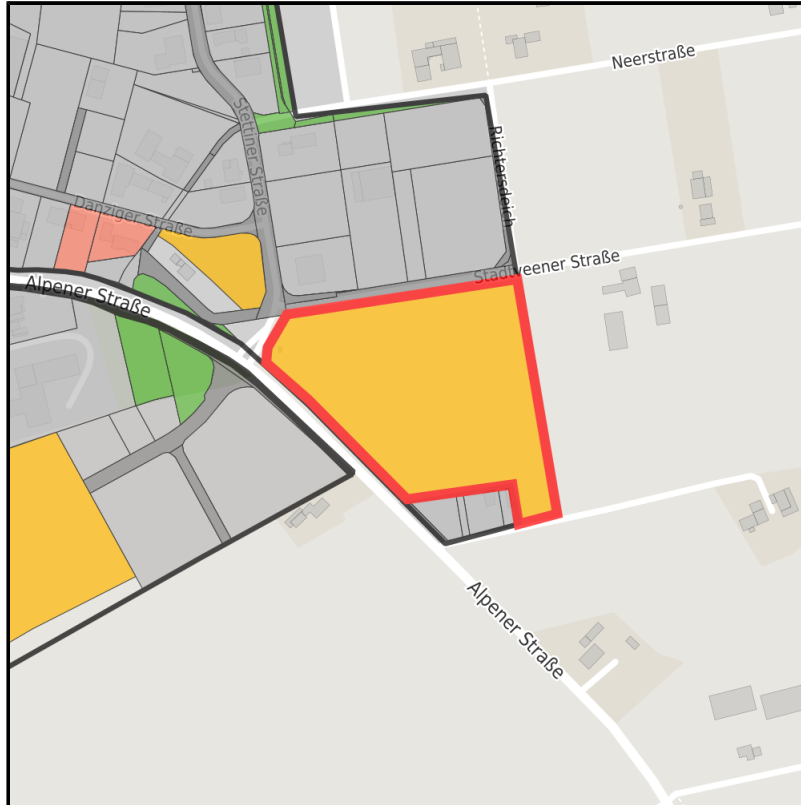

EXPOSÉ

Gewerbegebiet Alpeiner Straße Nord

Ort: Sonsbeck

www.germansite.de

Regional overview

Municipal overview

Detail view

Parcel

Area size	28,684 m ²
Availability	Available area within medium term (2-5 years)
Area designation	Commercial zone
Divisible	No
24h operation	No

Bildnachweis: Geoportal Ruhr

EXPOSÉ

Gewerbegebiet Alpener Straße Nord

Ort: Sonsbeck

Details on commercial zone

Main companies	KS Recycling GmbH & Co.KG, Hegmann Transit GmbH & Co.KG, Stahlbau Wolf GmbH
Industrial tax multiplier	411.00 %
Area type	GE

Links

<https://niederrhein.blis-online.eu>

Logo

Bildnachweis: Geoportal Ruhr

Transport infrastructure

Freeway	A 57	2.5 km
Airport	Flughafen Düsseldorf	68 km

EXPOSÉ

Gewerbegebiet Alpener Straße Nord

Ort: Sonsbeck

Contact person