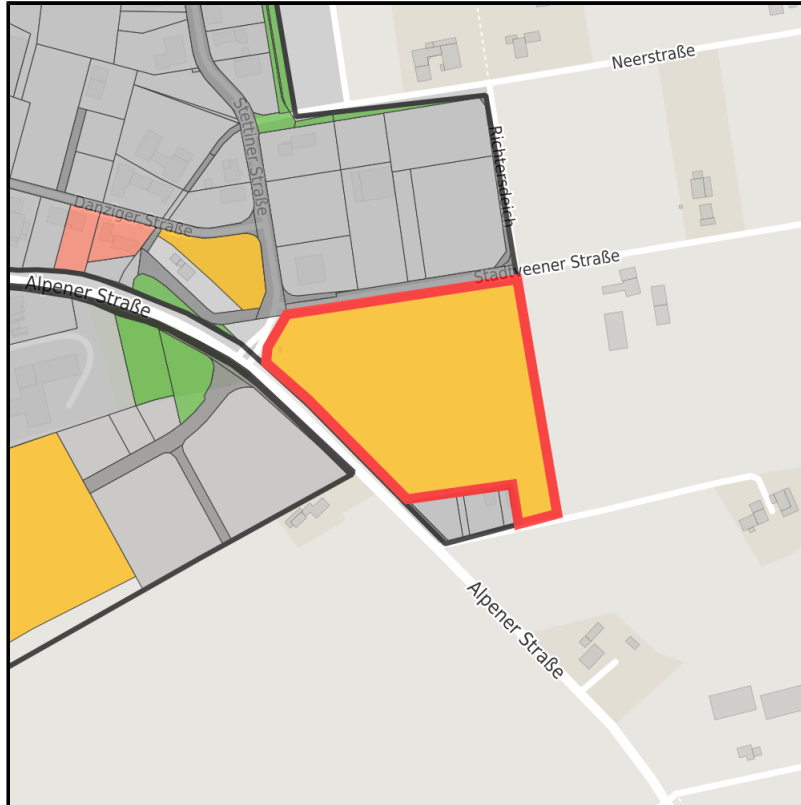

EXPOSÉ

Gewerbegebiet Alpeiner Straße Nord

Ort: Sonsbeck

www.germansite.de

Regional overview

Municipal overview

Detail view

Parcel

Area size	28,684 m ²
Availability	Available area within medium term (2-5 years)
Area designation	Commercial zone
Divisible	No
24h operation	No

Bildnachweis: Geoportal Ruhr

EXPOSÉ

Gewerbegebiet Alpener Straße Nord

Ort: Sonsbeck

Details on commercial zone

Main companies	KS Recycling GmbH & Co.KG, Hegmann Transit GmbH & Co.KG, Stahlbau Wolf GmbH
Industrial tax multiplier	411.00 %
Area type	GE

Links

<https://niederrhein.blis-online.eu>

Logo

Bildnachweis: Geoportal Ruhr

Transport infrastructure

Freeway	A 57	2.5 km
Airport	Flughafen Düsseldorf	68 km

EXPOSÉ

Gewerbegebiet Alpener Straße Nord

Ort: Sonsbeck

Contact person