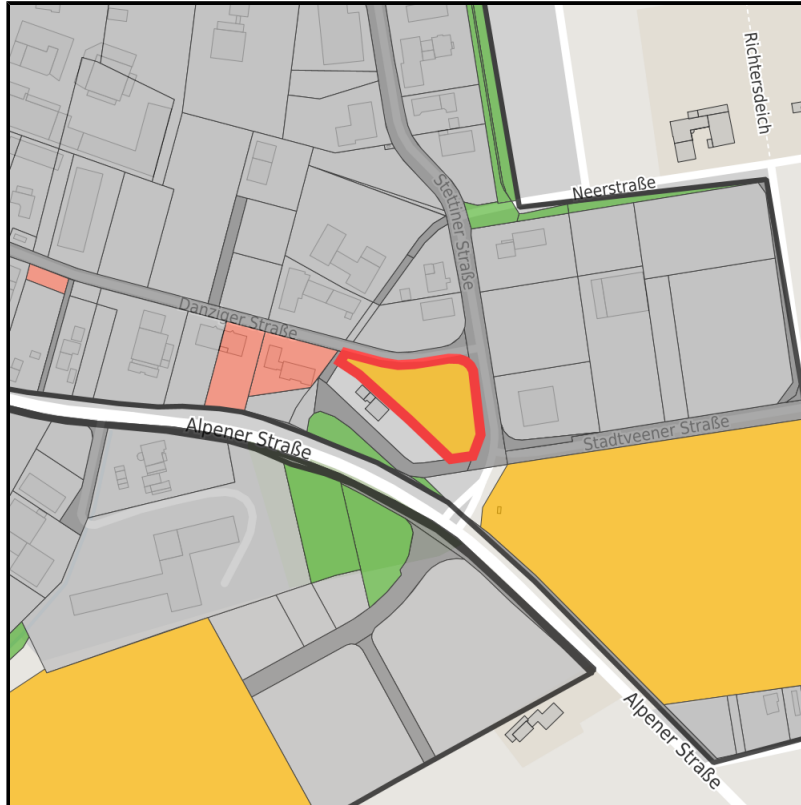

EXPOSÉ

Gewerbegebiet Alpener Straße Nord

Ort: Sonsbeck

www.germansite.de

Regional overview

Municipal overview

Detail view

Parcel

Area size	3,037 m ²
Availability	Available area within medium term (2-5 years)
Area designation	Commercial zone
Divisible	No
24h operation	No

Bildnachweis: Geoportal Ruhr

EXPOSÉ

Gewerbegebiet Alpener Straße Nord

Ort: Sonsbeck

Details on commercial zone

Main companies	KS Recycling GmbH & Co.KG, Hegmann Transit GmbH & Co.KG, Stahlbau Wolf GmbH
Industrial tax multiplier	411.00 %
Area type	GE

Links

<https://niederrhein.blis-online.eu>

Logo

Bildnachweis: Geoportal Ruhr

Transport infrastructure

Freeway	A 57	2.5 km
Airport	Flughafen Düsseldorf	68 km

EXPOSÉ

Gewerbegebiet Alpener Straße Nord

Ort: Sonsbeck

Contact person