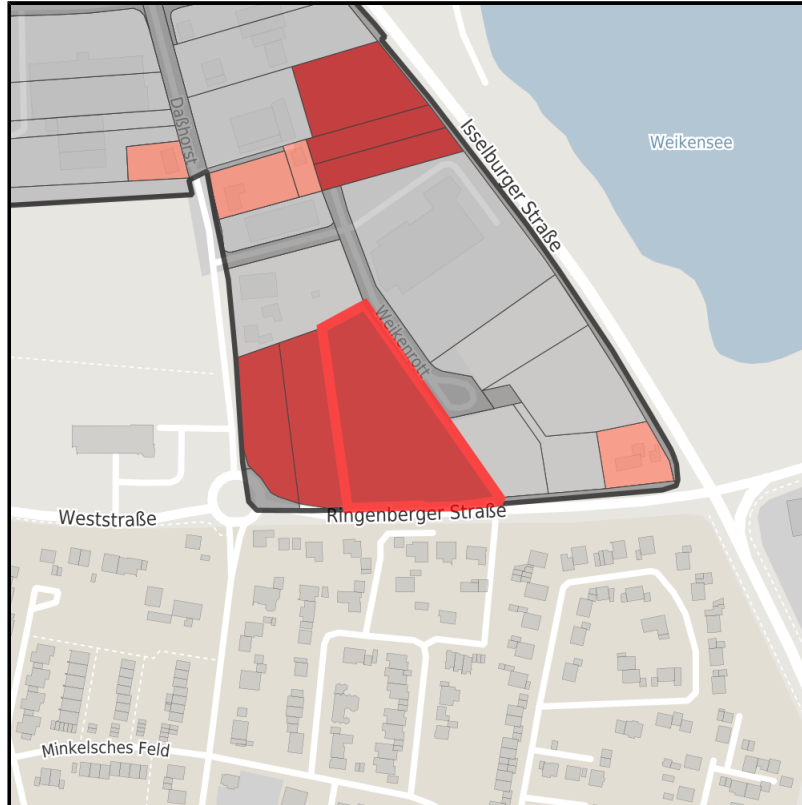

EXPOSÉ

Gewerbegebiet Hamminkeln-Nord

Ort: Hamminkeln

www.germansite.de

Regional overview

Municipal overview

Detail view

Parcel

Area size	9,801 m ²
Availability	Immediately available area
Divisible	Yes
24h operation	No

Bildnachweis: Geoportal Ruhr

EXPOSÉ

Gewerbegebiet Hamminkeln-Nord

Ort: Hamminkeln

Details on commercial zone

Industrial tax multiplier

452.00 %

Area type

GE

Links

<https://niederrhein.blis-online.eu>

Wappen

Bildnachweis: Geoportal Ruhr

Transport infrastructure

Freeway

A 3

0.1 km

Airport

Düsseldorf Flughafen

66 km

EXPOSÉ

Gewerbegebiet Hamminkeln-Nord