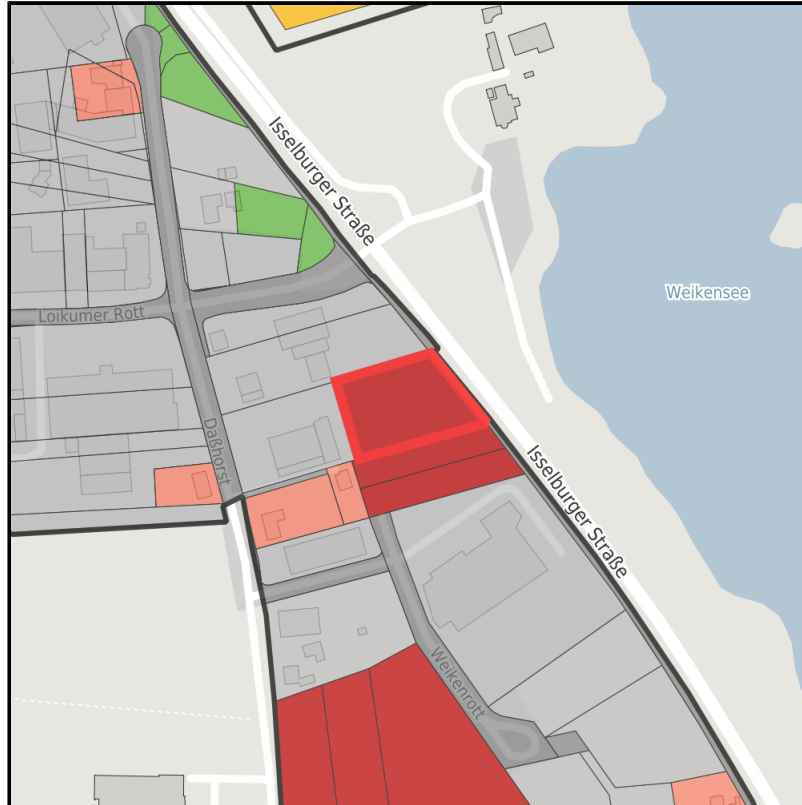

## Gewerbegebiet Hamminkeln-Nord

Ort: Hamminkeln

[www.germansite.de](http://www.germansite.de)

Regional overview

Municipal overview

Detail view

### Parcel

Area size	3,843 m <sup>2</sup>
Availability	Immediately available area
Divisible	No
24h operation	No

Bildnachweis: Geoportal Ruhr

### Gewerbegebiet Hamminkeln-Nord

Ort: Hamminkeln