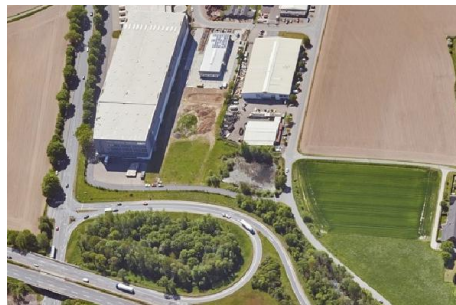

Bildnachweis: Geoportal Ruhr

Transport infrastructure

Freeway

A 3

0.1 km

Airport

Düsseldorf Flughafen

66 km