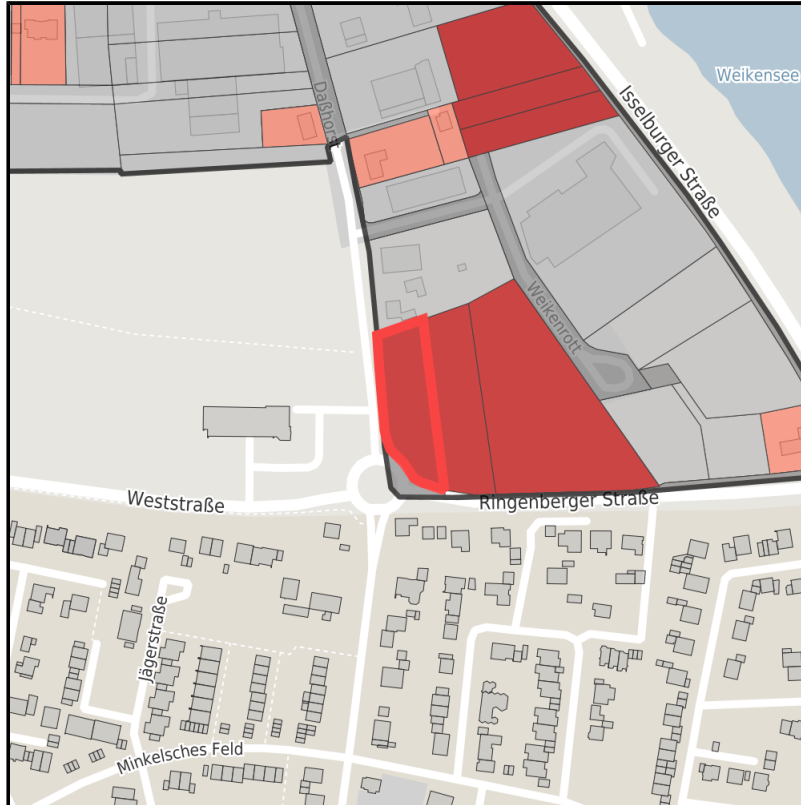

EXPOSÉ

Gewerbegebiet Hamminkeln-Nord

Ort: Hamminkeln

www.germansite.de

Regional overview

Municipal overview

Detail view

Parcel

Area size	3,217 m ²
Availability	Immediately available area
Divisible	Yes
24h operation	No

Bildnachweis: Geoportal Ruhr

EXPOSÉ

Gewerbegebiet Hamminkeln-Nord

Ort: Hamminkeln

Details on commercial zone

Industrial tax multiplier

452.00 %

Area type

GE

Links

<https://niederrhein.blis-online.eu>

Wappen

Bildnachweis: Geoportal Ruhr

Transport infrastructure

Freeway

A 3

0.1 km

Airport

Düsseldorf Flughafen

66 km

EXPOSÉ

Gewerbegebiet Hamminkeln-Nord