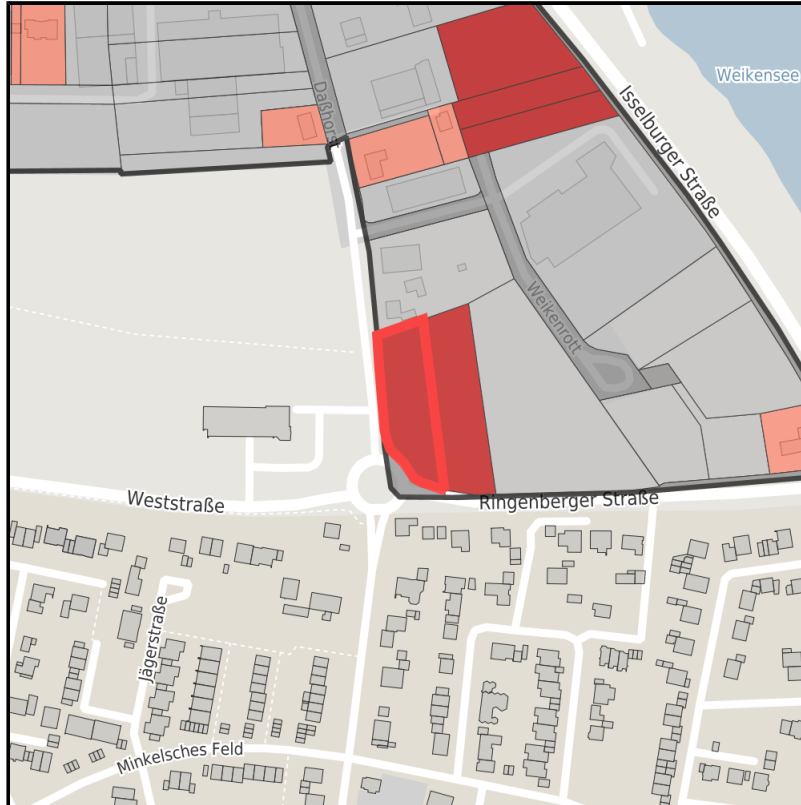

EXPOSÉ

Gewerbegebiet Hamminkeln-Nord

Ort: Hamminkeln

www.germansite.de

Regional overview

Municipal overview

Detail view

Parcel

Area size	3,217 m ²
Availability	Immediately available area
Divisible	Yes
24h operation	No

Bildnachweis: Geoportal Ruhr

EXPOSÉ

Gewerbegebiet Hamminkeln-Nord

Ort: Hamminkeln

Details on commercial zone

Industrial tax multiplier	452.00 %
Area type	GE