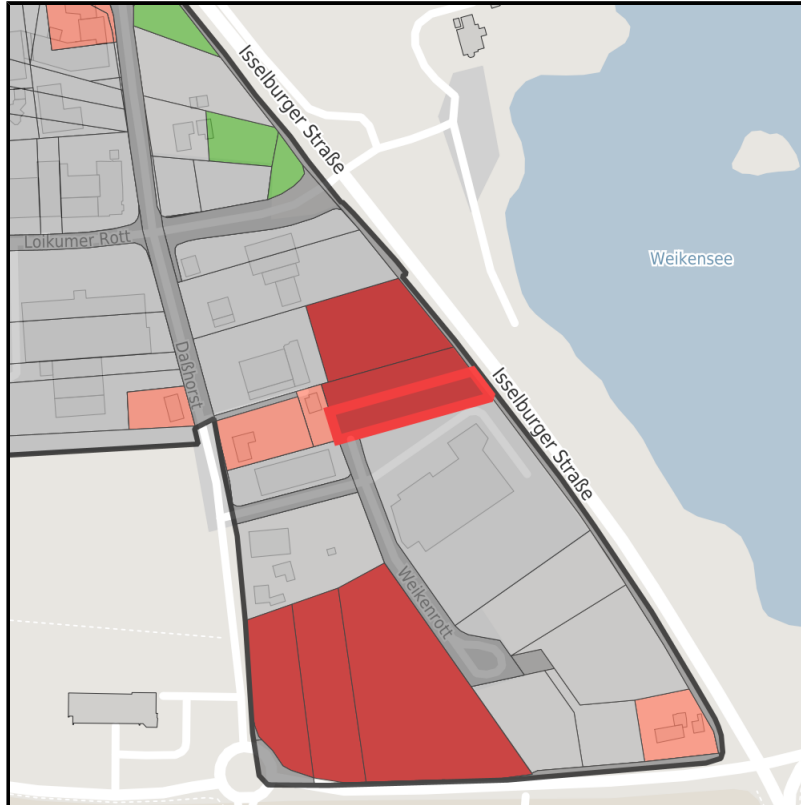

EXPOSÉ

Gewerbegebiet Hamminkeln-Nord

Ort: Hamminkeln

www.germansite.de

Regional overview

Municipal overview

Detail view

Parcel

Area size	1,918 m ²
Availability	Immediately available area
Divisible	No
24h operation	No

Bildnachweis: Geoportal Ruhr

EXPOSÉ

Gewerbegebiet Hamminkeln-Nord

Ort: Hamminkeln

Details on commercial zone

Industrial tax multiplier

452.00 %

Area type

GE

Links

<https://niederrhein.blis-online.eu>

Wappen

Bildnachweis: Geoportal Ruhr

Transport infrastructure

Freeway

A 3

0.1 km

Airport

Düsseldorf Flughafen

66 km

EXPOSÉ

Gewerbegebiet Hamminkeln-Nord