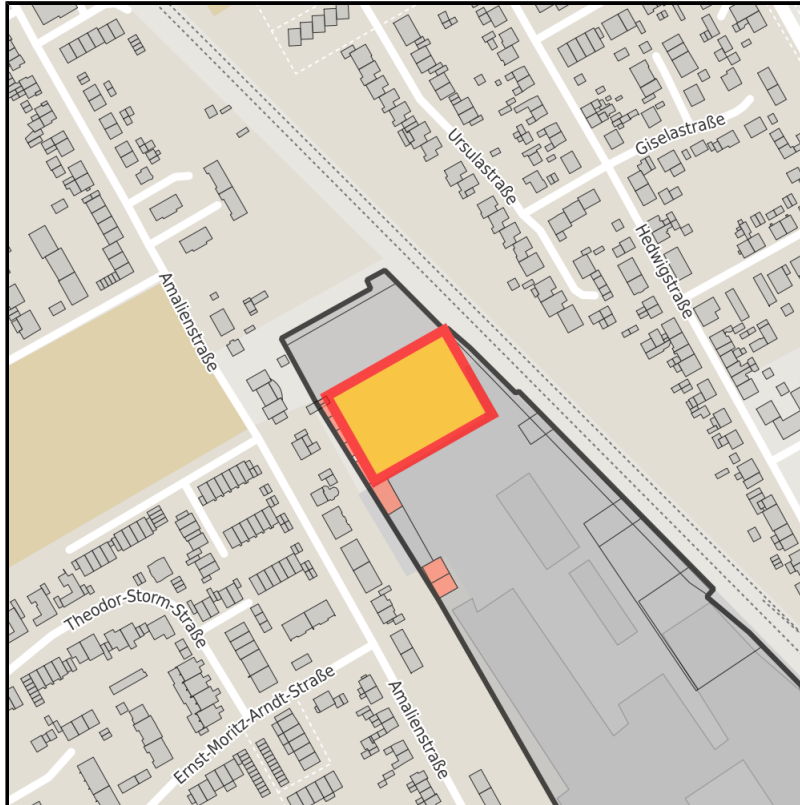

EXPOSÉ

Gewerbegebiet Am Alten Drahtwerk

Ort: Dinslaken

www.germansite.de

Regional overview

Municipal overview

Detail view

Parcel

Area size	5,500 m ²
Availability	Available area within medium term (2-5 years)
Area designation	Commercial zone
Divisible	No
24h operation	No

Bildnachweis: Geoportal Ruhr

EXPOSÉ

Gewerbegebiet Am Alten Drahtwerk