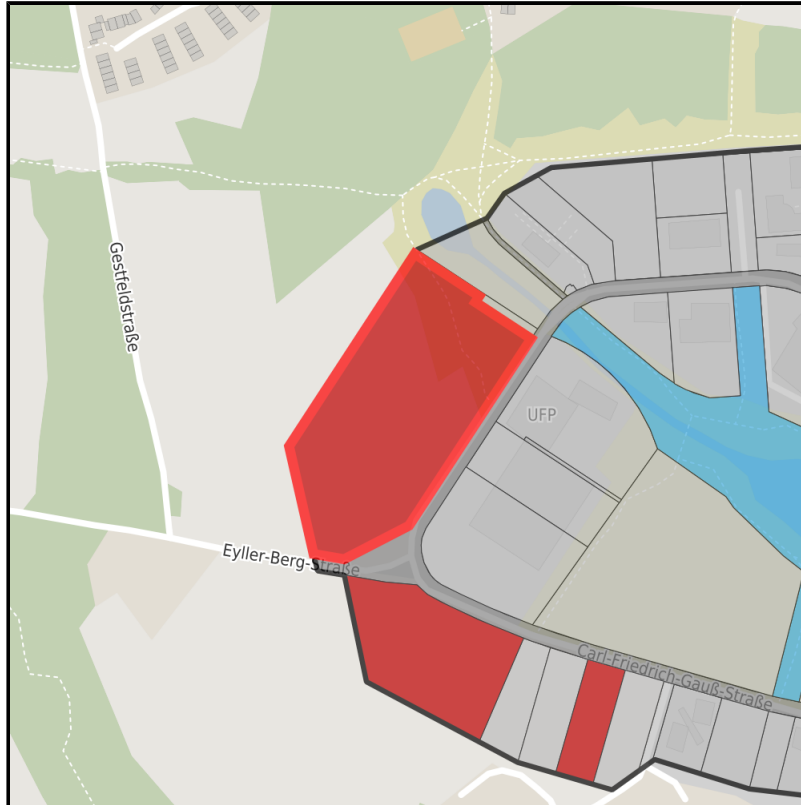

EXPOSÉ

Technologiepark Dieprahm

Ort: Kamp-Lintfort

Regional overview

Municipal overview

Detail view

EXPOSÉ

Technologiepark Dieprahm

Ort: Kamp-Lintfort

Parcel

Area size	27,672 m ²
Price	19.45 €/m ²
Availability	Immediately available area
Area designation	Commercial zone
Divisible	Yes
24h operation	No

Logo

Bildnachweis: Geoportal Ruhr

EXPOSÉ