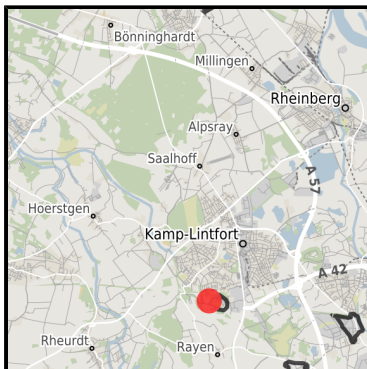

EXPOSÉ

Technologiepark Dieprahm

Ort: Kamp-Lintfort

Regional overview

Municipal overview

Detail view

EXPOSÉ

Technologiepark Dieprahm

Ort: Kamp-Lintfort

Parcel

Area size	27,672 m ²
Price	19.45 €/m ²
Availability	Immediately available area
Area designation	Commercial zone
Divisible	Yes
24h operation	No

Logo

Bildnachweis: Geoportal Ruhr

EXPOSÉ

Technologiepark Dieprahm

Ort: Kamp-Lintfort

Details on commercial zone

Main companies	IMST Institut für Mobilfunk- und Satellitentechnik GmbH, Sonopress-Arvato AG, Robotic Solutions GmbH
Industrial tax multiplier	490.00 %
Area type	GE

Links

<https://niederrhein.blis-online.eu>

Logo

Bildnachweis: Kreis Wesel

Transport infrastructure

Freeway	A 42	3.3 km
Airport	Düsseldorf Flughafen	45 km

EXPOSÉ

Technologiepark Dieprahm