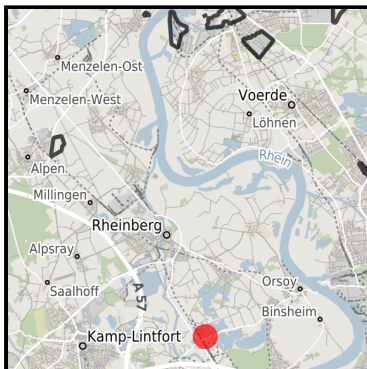

## KanuBeach

Ort: Rheinberg

Regional overview

Municipal overview

Detail view

## EXPOSÉ

**KanuBeach**

**Ort: Rheinberg**

### Transport infrastructure

Freeway	A 40	1 km
Airport	Düsseldorf Flughafen	40 km