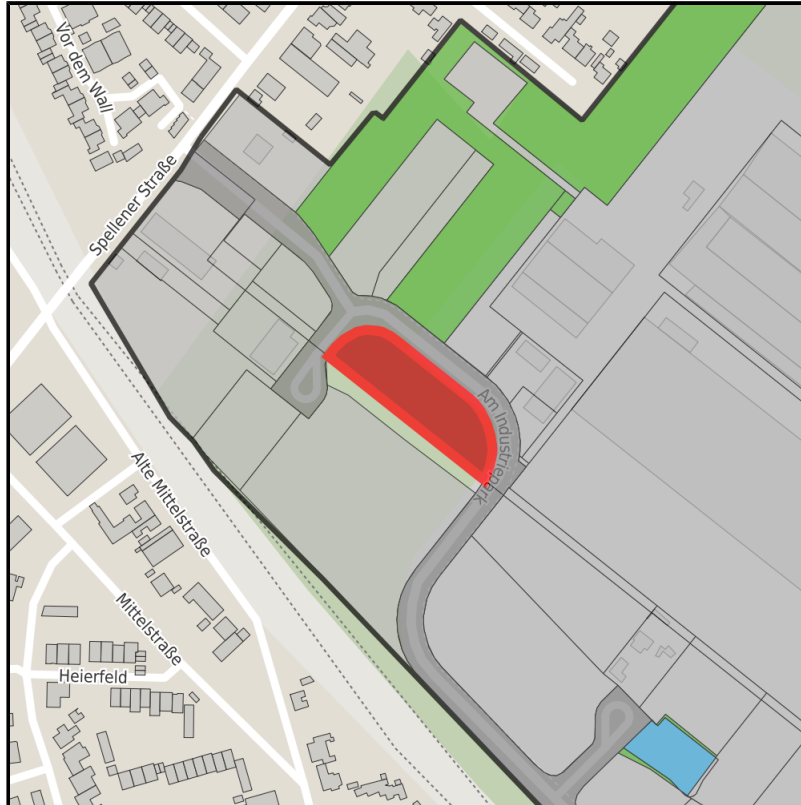

EXPOSÉ

Gewerbepark Babcock
Ort: Voerde (Niederrhein)

Regional overview

Municipal overview

Detail view

Parcel

Area size	4,060 m ²
Availability	Immediately available area
Area designation	Commercial zone
Divisible	No
24h operation	No

Bildnachweis: Geoportal Ruhr

EXPOSÉ

Gewerbepark Babcock

Ort: Voerde (Niederrhein)

Details on commercial zone

Main companies	Winergy AG, Bilfinger Gerätetechnik GmbH, setcon Event- & Expodesign GmbH
Industrial tax multiplier	470.00 %
Area type	GE