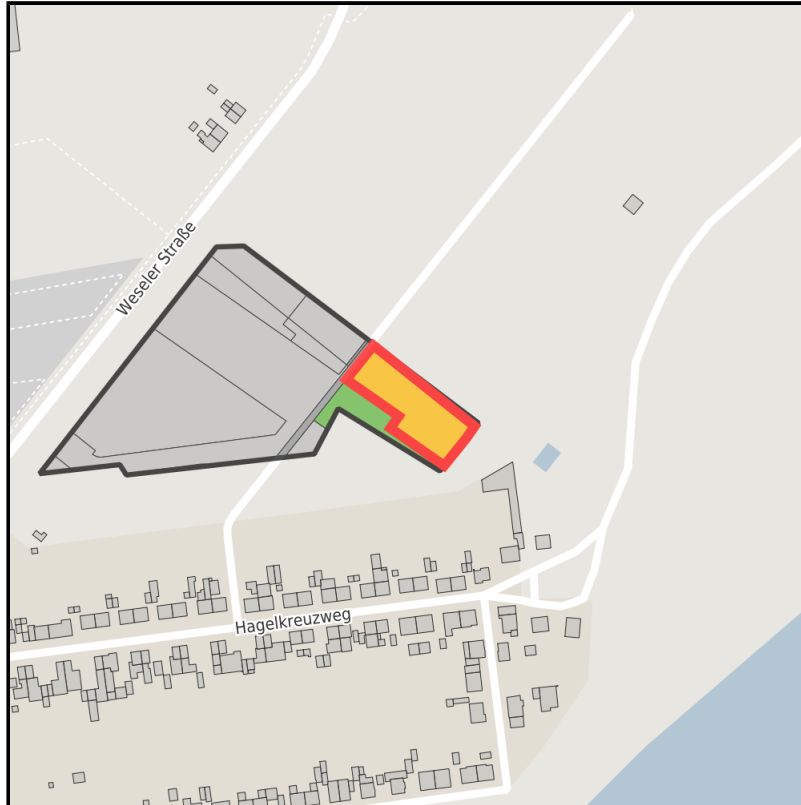

EXPOSÉ

Gewerbegebiet Büderich

Ort: Wesel

Regional overview

Municipal overview

Detail view

Parcel

Area size	2,304 m ²
Availability	Available area within medium term (2-5 years)
Area designation	Commercial zone
Divisible	No
24h operation	No

Bildnachweis: Geoportal Ruhr

EXPOSÉ

Gewerbegebiet Büderich

Ort: Wesel

Details on commercial zone

Main companies	MTW Endoskopie W.Haag KG
Industrial tax multiplier	448.00 %
Area type	GE

Links

<https://niederrhein.blis-online.eu>

Hansestadt Wesel
am Rhein

Logo

Bildnachweis: Geoportal Ruhr

Transport infrastructure

Freeway	A 57	10.8 km
Airport	Düsseldorf Flughafen	60 km

EXPOSÉ

Gewerbegebiet Büderich

Ort: Wesel