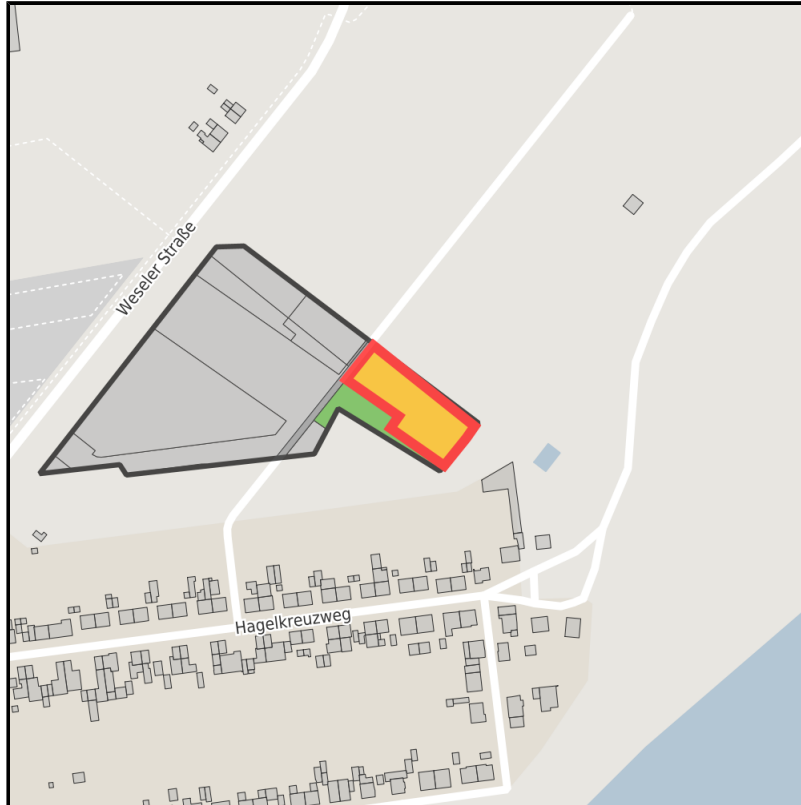

## Gewerbegebiet Büderich

Ort: Wesel

Regional overview

Municipal overview

Detail view

### Parcel

Area size	2,304 m <sup>2</sup>
Availability	Available area within medium term (2-5 years)
Area designation	Commercial zone
Divisible	No
24h operation	No

Bildnachweis: Geoportal Ruhr

## EXPOSÉ

**Gewerbegebiet Büderich**

**Ort: Wesel**