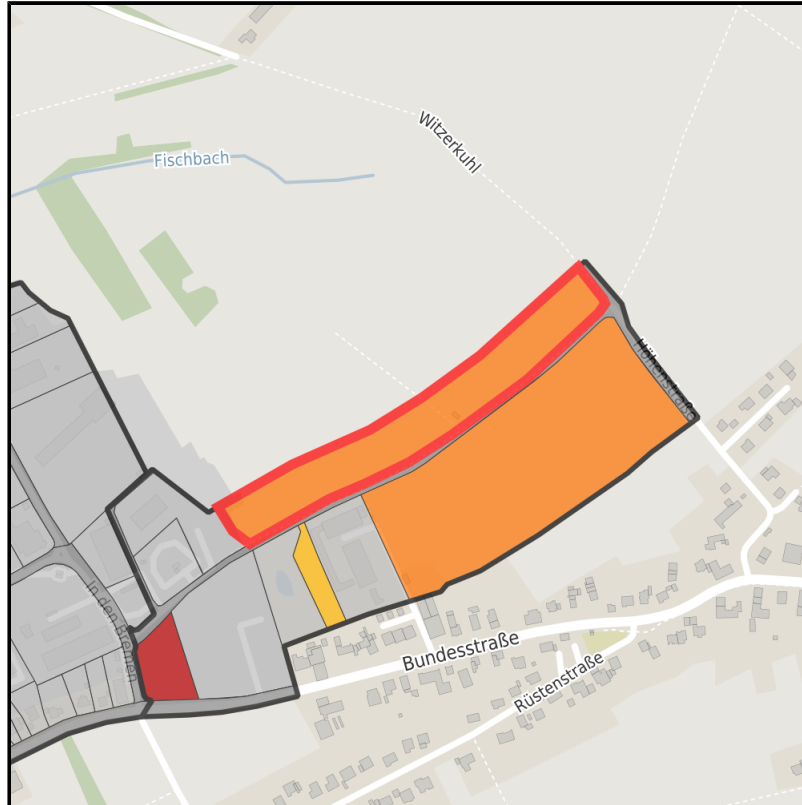

## Gewerbegebiet Simmerath - Erweiterung

Ort: Simmerath

[www.germansite.de](http://www.germansite.de)

Regional overview

Municipal overview

Detail view

### Parcel

Area size	22,662 m <sup>2</sup>
Availability	Available area within short term (< 2 years)
Divisible	No
24h operation	No